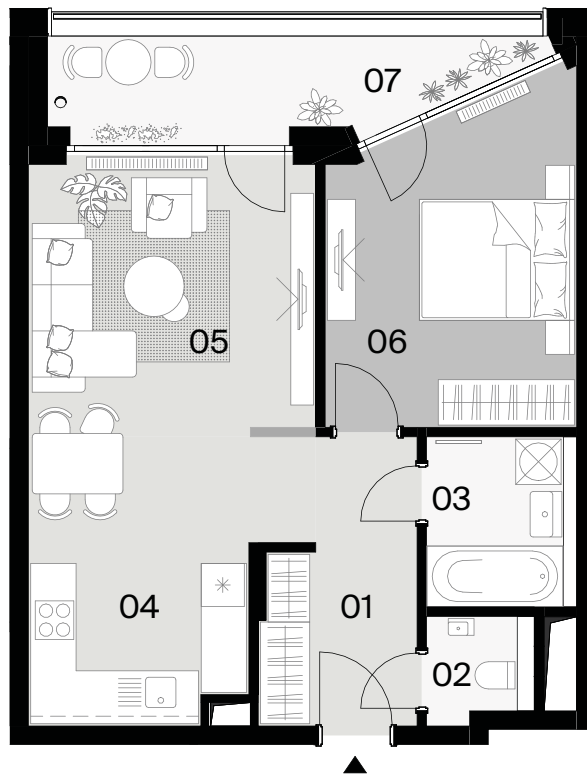

BYT
FLAT

BLOK
BLOCK

POSCHODIE
FLOOR

IZBY
ROOMS

INTERIÉR
INTERIOR

EXTERIÉR
EXTERIOR

J13.06

J

13

2

52,42m²

6,58m²

M 1:100

01	Predsieň/Entrance hall	6,78 m ²
02	WC/WC	1,90 m ²
03	Kúpeľňa/Bathroom	4,47 m ²
04	Kuchyňa/Kitchen	12,13 m ²
05	Obývacia izba/Living room	13,68 m ²
06	Izba/Bedroom	13,46 m ²
07	Loggia/Loggia	6,58 m ²