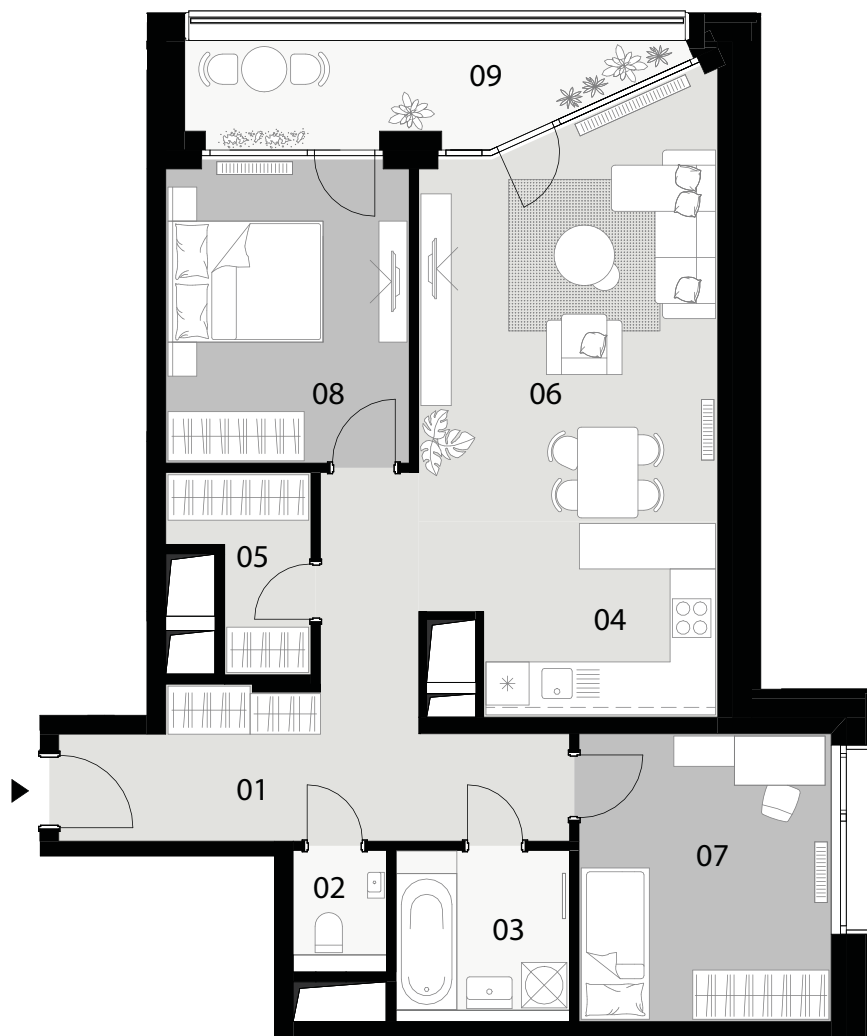

BYT  
FLAT

BLOK  
BLOCK

POSCHODIE  
FLOOR

IZBY  
ROOMS

INTERIÉR  
INTERIOR

EXTERIÉR  
EXTERIOR

**J15.05**

**J**

**15**

**3**

**80,94m<sup>2</sup>**

**6,58m<sup>2</sup>**

M 1:100

|    |                           |                      |
|----|---------------------------|----------------------|
| 01 | Predsieň/Entrance hall    | 15,32 m <sup>2</sup> |
| 02 | WC/WC                     | 1,98 m <sup>2</sup>  |
| 03 | Kúpeľňa/Bathroom          | 5,19 m <sup>2</sup>  |
| 04 | Kuchyňa/Kitchen           | 9,04 m <sup>2</sup>  |
| 05 | Šatník/Wardrobe           | 3,79 m <sup>2</sup>  |
| 06 | Obývacia izba/Living room | 20,40 m <sup>2</sup> |
| 07 | Izba/Bedroom              | 12,69 m <sup>2</sup> |
| 08 | Izba/Bedroom              | 12,53 m <sup>2</sup> |
| 09 | Loggia/Loggia             | 6,58 m <sup>2</sup>  |