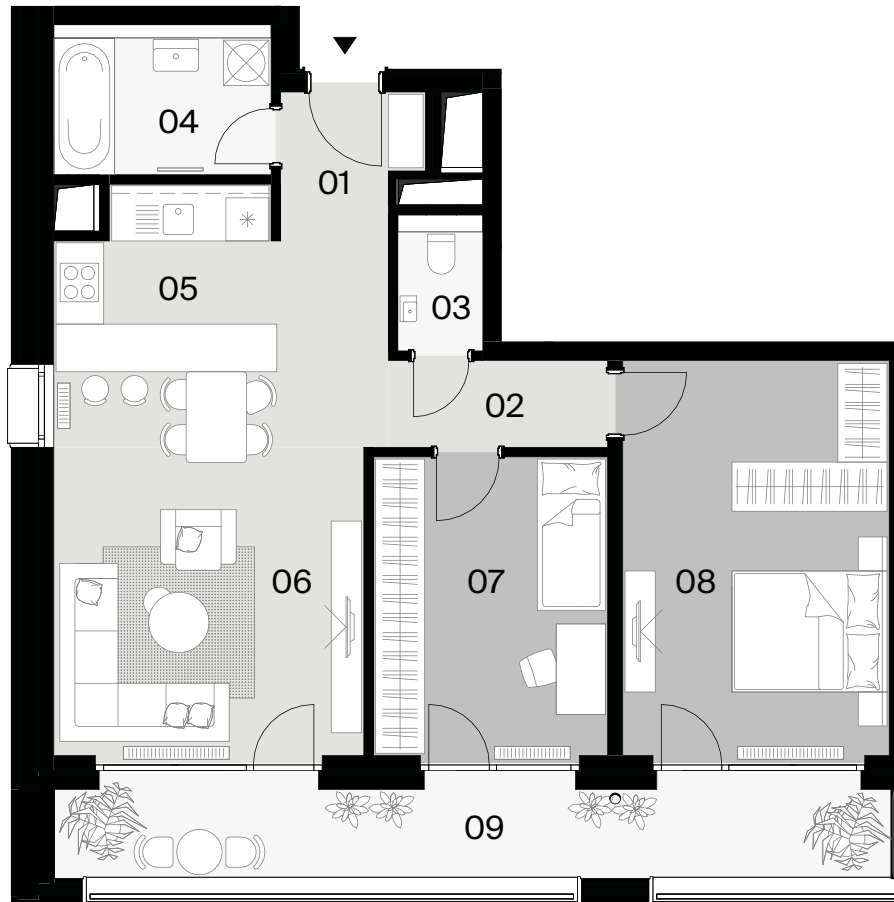

BYT
FLAT

BLOK
BLOCK

POSCHODIE
FLOOR

IZBY
ROOMS

INTERIÉR
INTERIOR

EXTERIÉR
EXTERIOR

L07.01

L

07

3

75,46 m²

13,09 m²

M 1:100

01	Predsieň/Entrance hall	3,32 m ²
02	Chodba/Corridor	3,33 m ²
03	WC/WC	2,03 m ²
04	Kúpeľňa/Bathroom	5,71 m ²
05	Kuchyňa/Kitchen	13,69 m ²
06	Obývacia izba/Living room	16,71 m ²
07	Izba/Bedroom	12,25 m ²
08	Izba/Bedroom	18,42 m ²
09	Balkón/Balcony	13,09 m ²