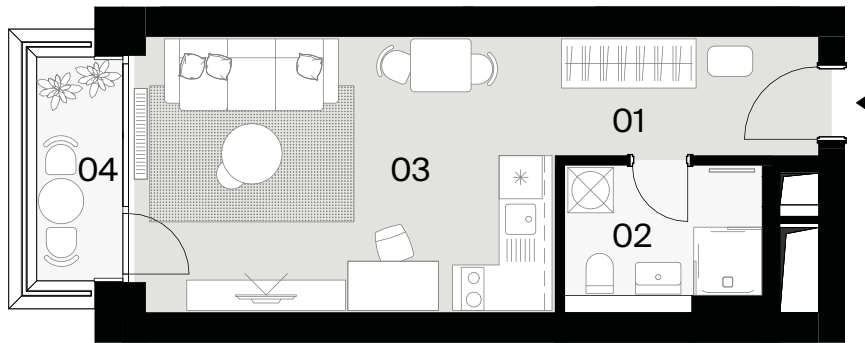

APARTMÁN
APARTMENT

J02.10

BLOK
BLOCK

J

POSCHODIE
FLOOR

02

IZBY
ROOMS

1

INTERIÉR
INTERIOR

30,15 m²

EXTERIÉR
EXTERIOR

3,23 m²

M 1:100

01	Predsieň/Entrance hall	4,72 m ²
02	Kúpeľňa/Bathroom	4,89 m ²
03	Obývacia izba s kuchynským kútom/ Living room with Kitchen	20,54 m ²
04	Balkón/Balcony	3,23 m ²