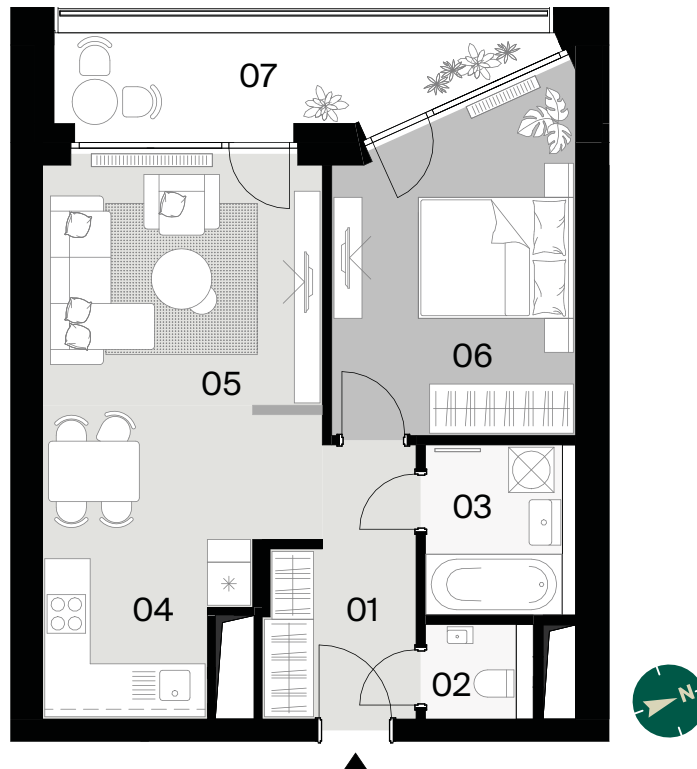

BYT
FLAT

BLOK
BLOCK

POSCHODIE
FLOOR

IZBY
ROOMS

INTERIÉR
INTERIOR

EXTERIÉR
EXTERIOR

A02.07

A

02

2

49,77 m²

6,56 m²

M 1:100

01	Predsieň/Entrance hall	6,19 m ²
02	WC/WC	1,78 m ²
03	Kúpeľňa/Bathroom	4,47 m ²
04	Kuchyňa/Kitchen	12,29 m ²
05	Obývacia izba/Living room	11,75 m ²
06	Izba/Bedroom	13,29 m ²
07	Loggia/Loggia	6,56 m ²