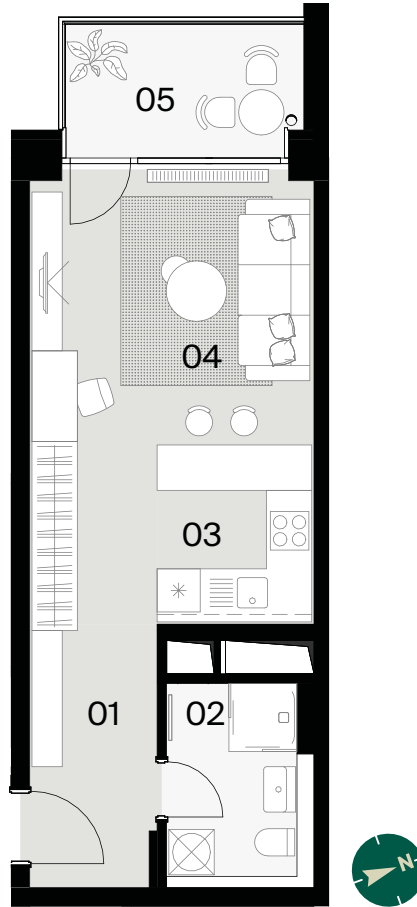

APARTMÁN
APARTMENT

BLOK
BLOCK

POSCHODIE
FLOOR

IZBY
ROOMS

INTERIÉR
INTERIOR

EXTERIÉR
EXTERIOR

B02.03

B

02

1

32,90 m²

4,58 m²

M 1:100

01	Predsieň/Entrance hall	5,79 m ²
02	Kúpeľňa/Bathroom	5,06 m ²
03	Kuchyňa/Kitchen	4,92 m ²
04	Obývacia izba/Living room	17,13 m ²
05	Balkón/Balcony	4,58 m ²