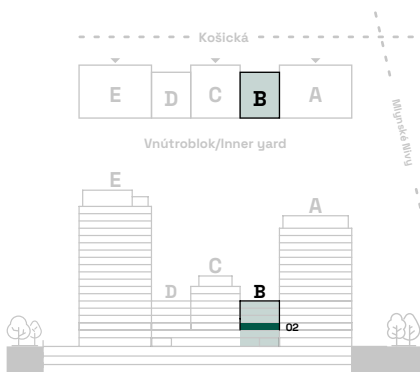

APARTMÁN
APARTMENT

BLOK
BLOCK

POSCHODIE
FLOOR

IZBY
ROOMS

INTERIÉR
INTERIOR

EXTERIÉR
EXTERIOR

B02.03

B

02

1

32,90 m²

4,58 m²

M 1:100

01	Predsieň/Entrance hall	5,79 m ²
02	Kúpeľňa/Bathroom	5,06 m ²
03	Kuchyňa/Kitchen	4,92 m ²
04	Obývacia izba/Living room	17,13 m ²
05	Balkón/Balcony	4,58 m ²