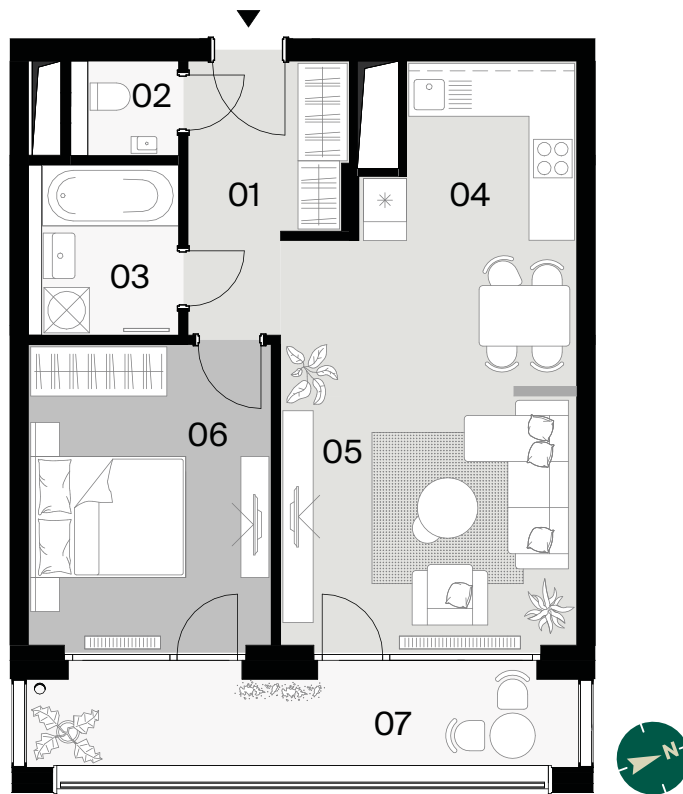

BYT
FLAT

BLOK
BLOCK

POSCHODIE
FLOOR

IZBY
ROOMS

INTERIÉR
INTERIOR

EXTERIÉR
EXTERIOR

E16.02

E

16

2

52,22 m²

8,67 m²

M 1:100

01	Predsieň/Entrance hall	6,39 m ²
02	WC/WC	1,78 m ²
03	Kúpeľňa/Bathroom	4,47 m ²
04	Kuchyňa/Kitchen	13,92 m ²
05	Obývacia izba/Living room	12,90 m ²
06	Izba/Bedroom	12,76 m ²
07	Balkón/Balcony	8,67 m ²