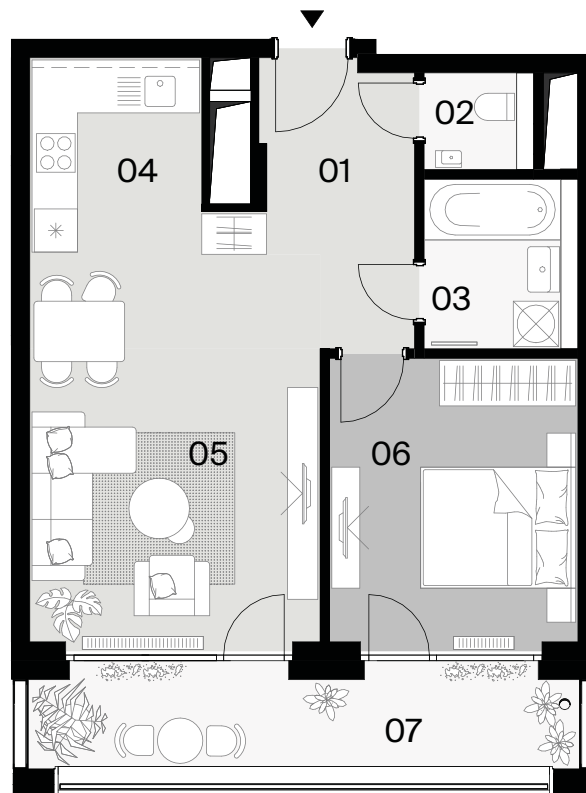

BYT  
FLAT

BLOK  
BLOCK

POSCHODIE  
FLOOR

IZBY  
ROOMS

INTERIÉR  
INTERIOR

EXTERIÉR  
EXTERIOR

**J16.03**

**J**

**16**

**2**

**51,45m<sup>2</sup>**

**8,67m<sup>2</sup>**

M 1:100

01	Predsieň/Entrance hall	7,10 m <sup>2</sup>
02	WC/WC	1,86 m <sup>2</sup>
03	Kúpeľňa/Bathroom	4,57 m <sup>2</sup>
04	Kuchyňa/Kitchen	10,72 m <sup>2</sup>
05	Obývacia izba/Living room	14,88 m <sup>2</sup>
06	Izba/Bedroom	12,32 m <sup>2</sup>
07	Balkón/Balcony	8,67 m <sup>2</sup>