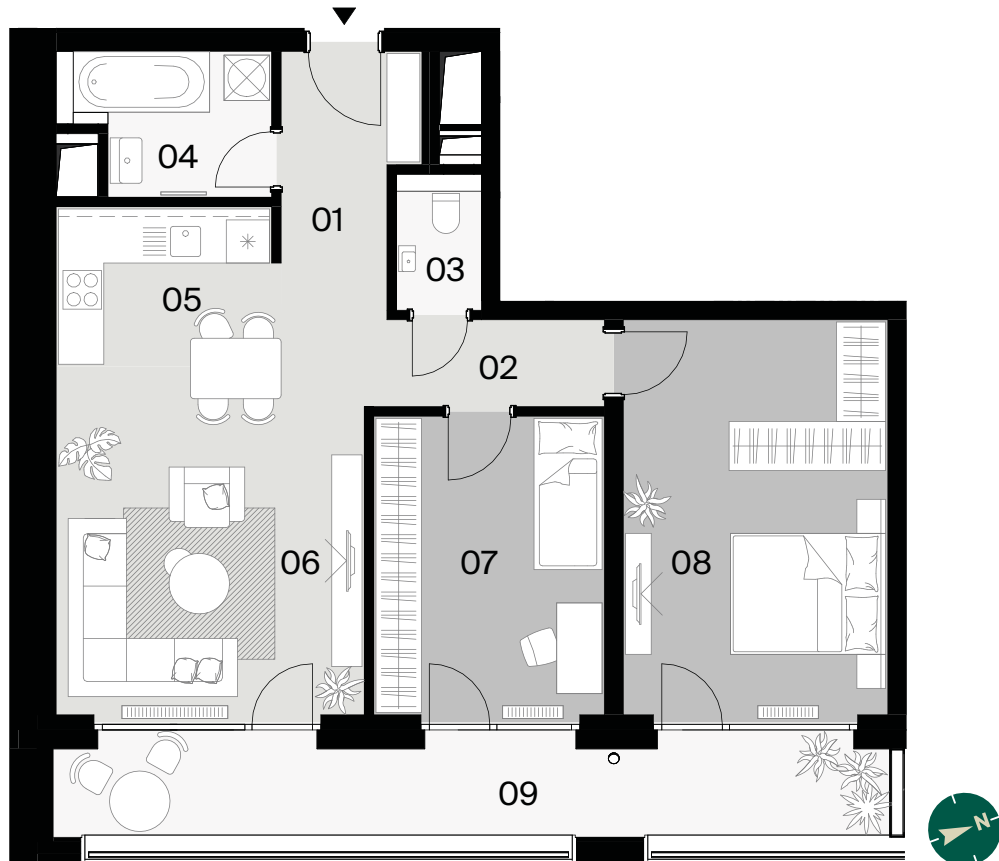

BYT
FLAT

BLOK
BLOCK

POSCHODIE
FLOOR

IZBY
ROOMS

INTERIÉR
INTERIOR

EXTERIÉR
EXTERIOR

C06.01

C

06

3

72,18 m²

13,10 m²

M 1:100

| | | |
|----|---------------------------|----------------------|
| 01 | Predsieň/Entrance hall | 4,61 m ² |
| 02 | Chodba/Corridor | 3,31 m ² |
| 03 | WC/WC | 2,03 m ² |
| 04 | Kúpeľňa/Bathroom | 4,84 m ² |
| 05 | Kuchyňa/Kitchen | 6,20 m ² |
| 06 | Obývacia izba/Living room | 20,85 m ² |
| 07 | Izba/Bedroom | 12,05 m ² |
| 08 | Izba/Bedroom | 18,29 m ² |
| 09 | Balkón/Balcony | 13,10 m ² |