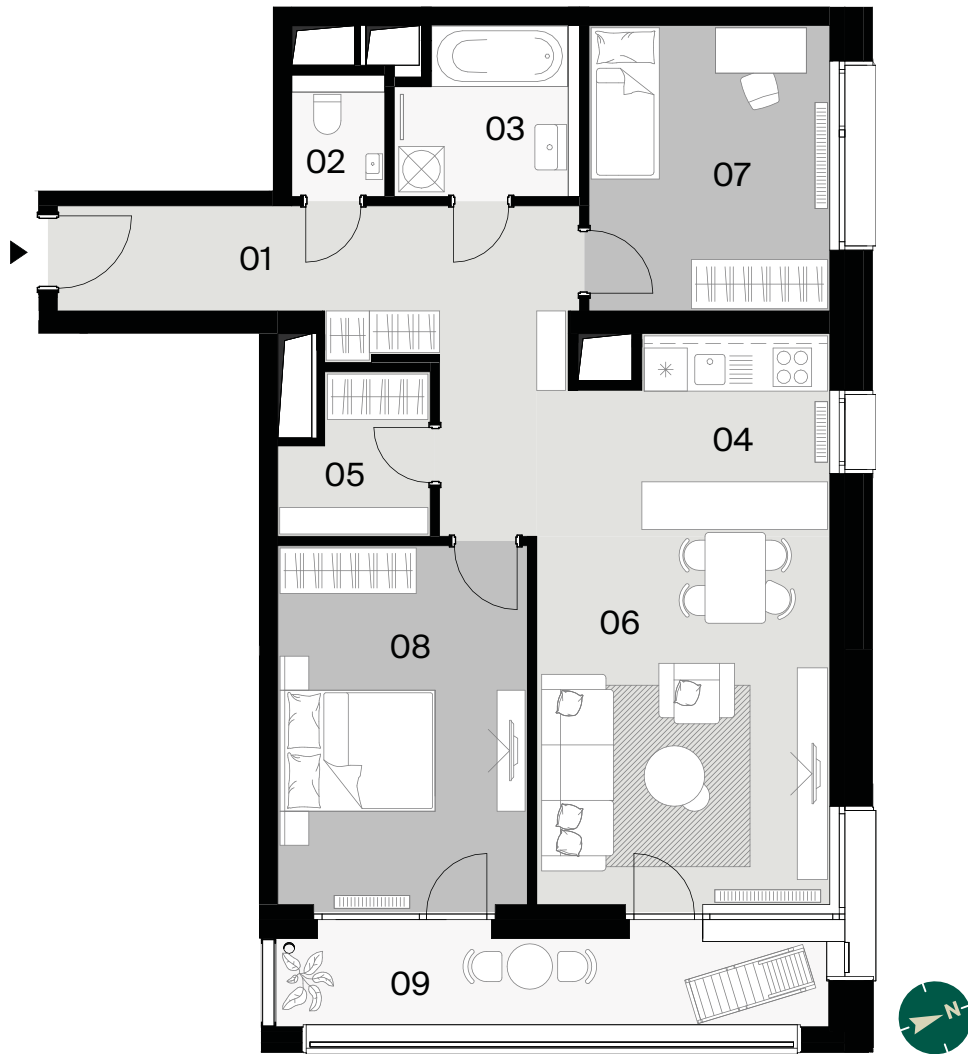

BYT
FLAT

BLOK
BLOCK

POSCHODIE
FLOOR

IZBY
ROOMS

INTERIÉR
INTERIOR

EXTERIÉR
EXTERIOR

E12.05

E

12

3

81,58 m²

8,67 m²

Room No.	Room Name	Area (m ²)
01	Predsieň/Entrance hall	14,80 m ²
02	WC/WC	1,97 m ²
03	Kúpeľňa/Bathroom	5,14 m ²
04	Kuchyňa/Kitchen	9,34 m ²
05	Šatník/Wardrobe	3,78 m ²
06	Obývacia izba/Living room	18,87 m ²
07	Izba/Bedroom	12,02 m ²
08	Izba/Bedroom	15,66 m ²
09	Balkón/Balcony	8,67 m ²

M 1:100