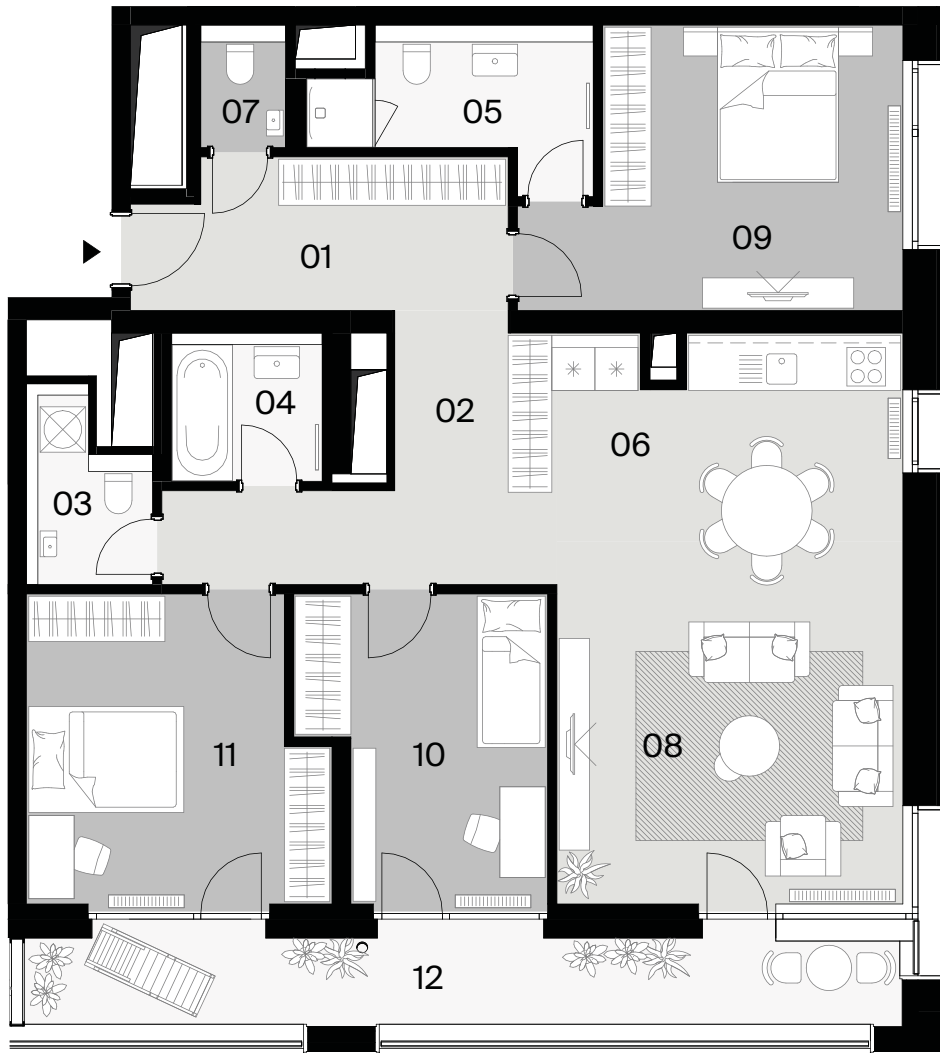

BYT
FLAT

BLOK
BLOCK

POSCHODIE
FLOOR

IZBY
ROOMS

INTERIÉR
INTERIOR

EXTERIÉR
EXTERIOR

A14.03

A

14

4

114,16 m²

13,74 m²

0 1 4 m

M 1:100

01	Predsieň/Entrance hall	9,56 m ²
02	Chodba/Corridor	11,40 m ²
03	WC/WC	3,33 m ²
04	Kúpeľňa/Bathroom	3,90 m ²
05	Kúpeľňa/Bathroom	6,15 m ²
06	Kuchyňa/Kitchen	12,17 m ²
07	WC/WC	1,82 m ²
08	Obývacia izba/Living room	21,91 m ²
09	Izba/Bedroom	16,54 m ²
10	Izba/Bedroom	12,09 m ²
11	Izba/Bedroom	15,29 m ²
12	Balkón/Balcony	13,74 m ²