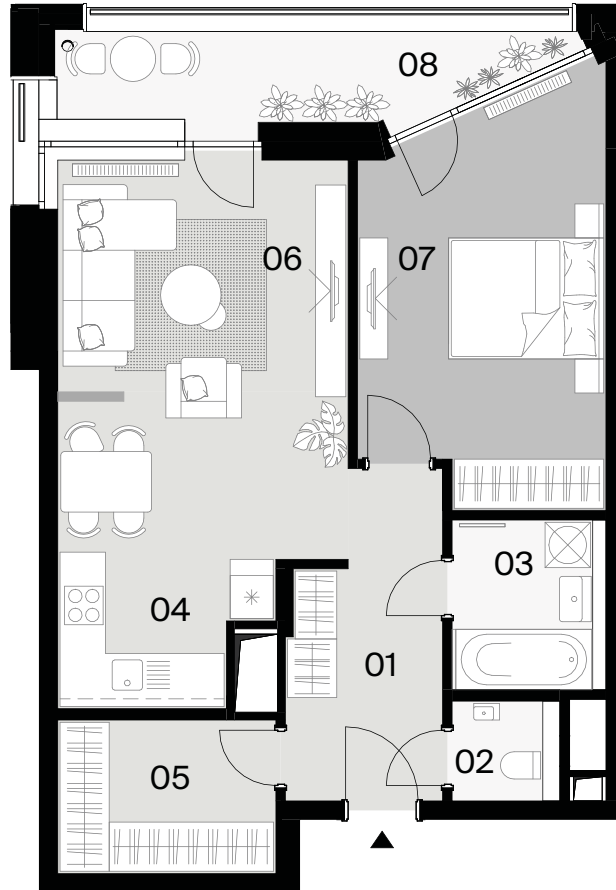

BYT  
FLAT

BLOK  
BLOCK

POSCHODIE  
FLOOR

IZBY  
ROOMS

INTERIÉR  
INTERIOR

EXTERIÉR  
EXTERIOR

**L04.05**

**L**

**04**

**2**

**61,75 m<sup>2</sup>**

**6,91 m<sup>2</sup>**

M 1:100

01	Predsieň/Entrance hall	7,95 m <sup>2</sup>
02	WC/WC	1,88 m <sup>2</sup>
03	Kúpeľňa/Bathroom	4,57 m <sup>2</sup>
04	Kuchyňa/Kitchen	13,44 m <sup>2</sup>
05	Šatník/Wardrobe	5,86 m <sup>2</sup>
06	Obývacia izba/Living room	11,77 m <sup>2</sup>
07	Izba/Bedroom	16,28 m <sup>2</sup>
08	Balkón/Balcony	6,91 m <sup>2</sup>