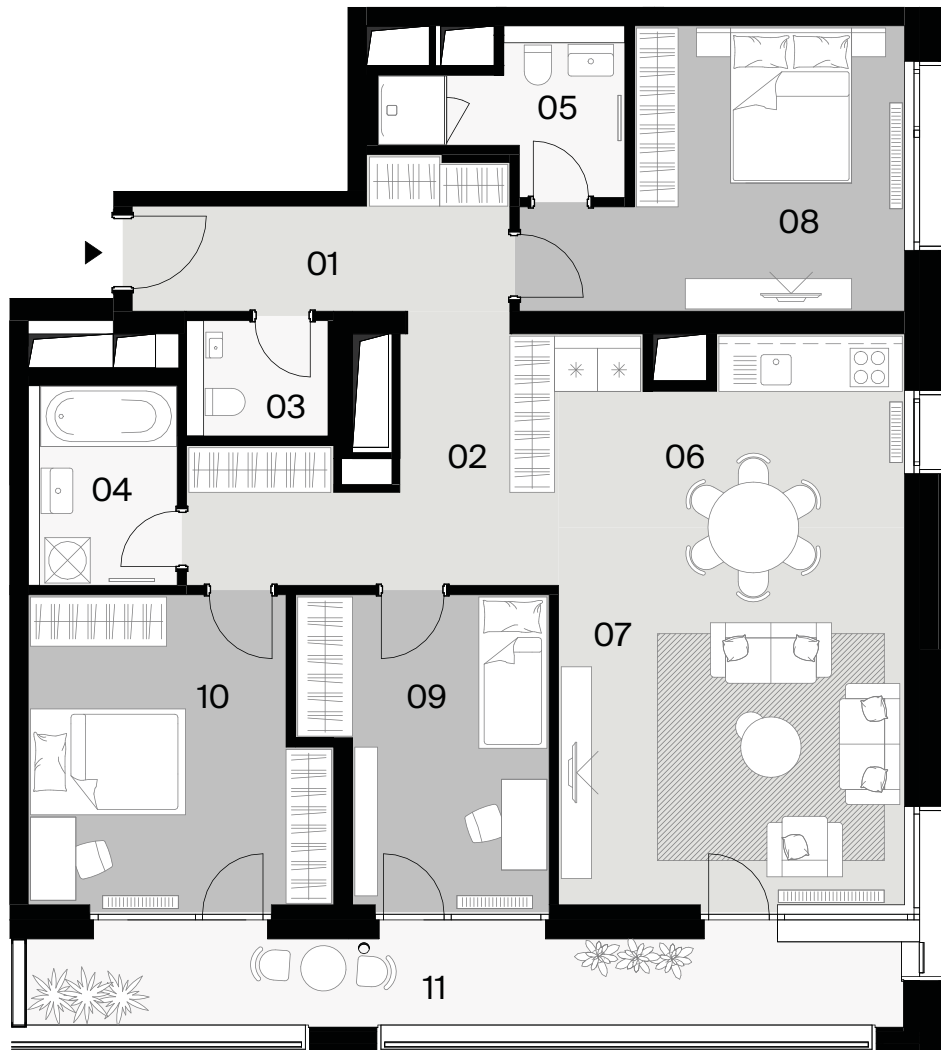

BYT
FLAT

BLOK
BLOCK

POSCHODIE
FLOOR

IZBY
ROOMS

INTERIÉR
INTERIOR

EXTERIÉR
EXTERIOR

E18.03

E

18

4

110,31 m²

13,74 m²

0 1 4 m

M 1:100

01	Predsieň/Entrance hall	8,14 m ²
02	Chodba/Corridor	12,06 m ²
03	WC/WC	2,85 m ²
04	Kúpeľňa/Bathroom	5,46 m ²
05	Kúpeľňa/Bathroom	5,03 m ²
06	Kuchyňa/Kitchen	10,97 m ²
07	Obývacia izba/Living room	22,83 m ²
08	Izba/Bedroom	15,59 m ²
09	Izba/Bedroom	12,09 m ²
10	Izba/Bedroom	15,29 m ²
11	Balkón/Balcony	13,74 m ²