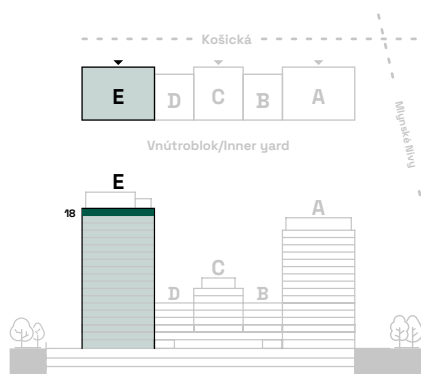

BYT
FLAT

BLOK
BLOCK

POSCHODIE
FLOOR

IZBY
ROOMS

INTERIÉR
INTERIOR

EXTERIÉR
EXTERIOR

E18.03

E

18

4

110,31 m²

13,74 m²

0 1 4 m

M 1:100

01	Predsieň/Entrance hall	8,14 m ²
02	Chodba/Corridor	12,06 m ²
03	WC/WC	2,85 m ²
04	Kúpeľňa/Bathroom	5,46 m ²
05	Kúpeľňa/Bathroom	5,03 m ²
06	Kuchyňa/Kitchen	10,97 m ²
07	Obývacia izba/Living room	22,83 m ²
08	Izba/Bedroom	15,59 m ²
09	Izba/Bedroom	12,09 m ²
10	Izba/Bedroom	15,29 m ²
11	Balkón/Balcony	13,74 m ²