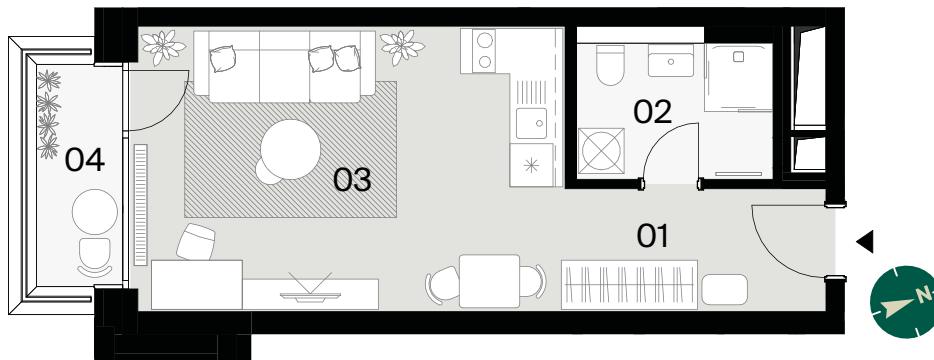

APARTMÁN
APARTMENT

BLOK
BLOCK

POSCHODIE
FLOOR

IZBY
ROOMS

INTERIÉR
INTERIOR

EXTERIÉR
EXTERIOR

E04.01

E

4

1

32,00 m²

3,13 m²

		0 1 4 m
		M 1:100
01	Predsieň/Entrance hall	5,61 m ²
02	Kúpeľňa/Bathroom	5,06 m ²
03	Obývacia izba s kuchynským kútom/ Living room with kitchen	21,33 m ²
04	Balkón/Balcony	3,13 m ²