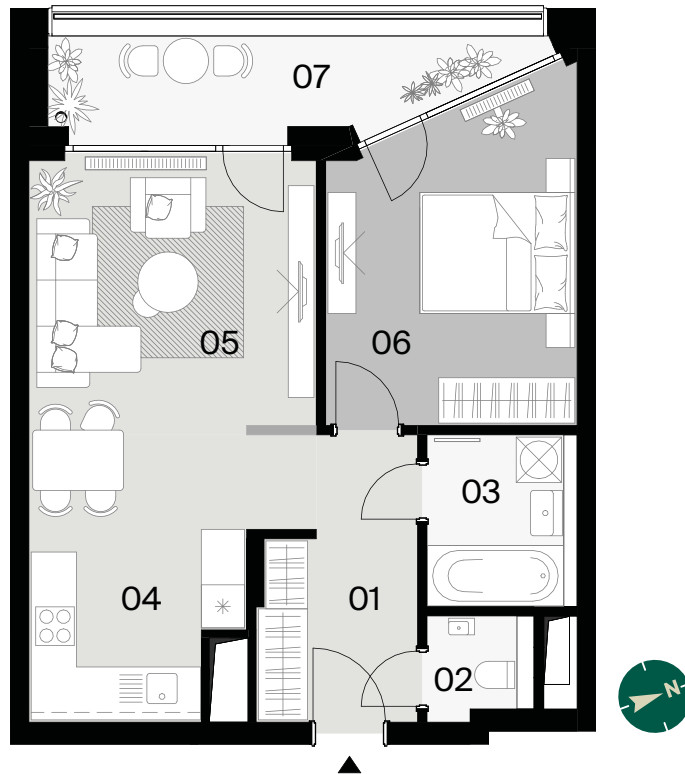

BYT
FLAT

A07.07

BLOK
BLOCK

A

POSCHODIE
FLOOR

07

IZBY
ROOMS

2

INTERIÉR
INTERIOR

51,97 m²

EXTERIÉR
EXTERIOR

6,58 m²

M 1:100

01	Predsieň/Entrance hall	6,93 m ²
02	WC/WC	1,84 m ²
03	Kúpeľňa/Bathroom	4,51 m ²
04	Kuchyňa/Kitchen	11,36 m ²
05	Obývacia izba/Living room	13,77 m ²
06	Izba/Bedroom	13,56 m ²
07	Loggia/Loggia	6,58 m ²