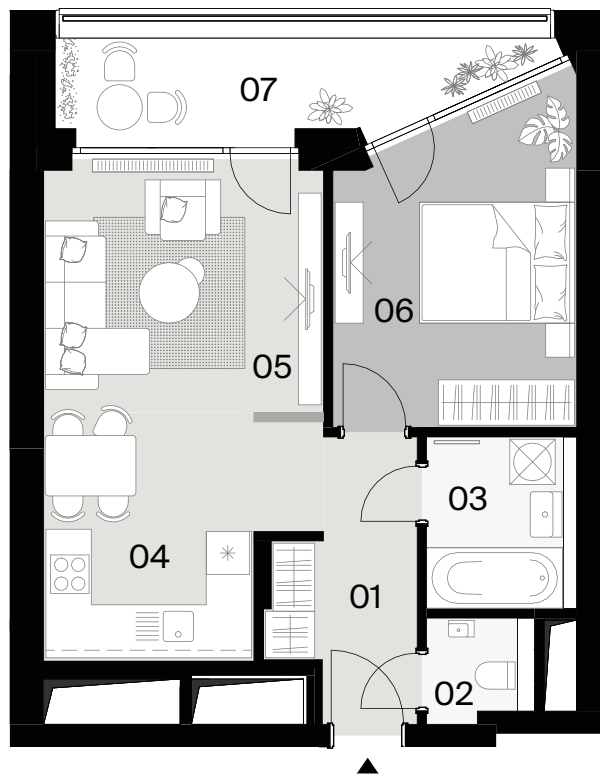

BYT  
FLAT

BLOK  
BLOCK

POSCHODIE  
FLOOR

IZBY  
ROOMS

INTERIÉR  
INTERIOR

EXTERIÉR  
EXTERIOR

**E02.07**

**E**

**2**

**2**

**47,43 m<sup>2</sup>**

**6,58 m<sup>2</sup>**

M 1:100

01	Predsieň/Entrance hall	5,88 m <sup>2</sup>
02	WC/WC	1,87 m <sup>2</sup>
03	Kúpeľňa/Bathroom	4,51 m <sup>2</sup>
04	Kuchyňa/Kitchen	10,60 m <sup>2</sup>
05	Obývacia izba/Living room	11,84 m <sup>2</sup>
06	Izba/Bedroom	12,73 m <sup>2</sup>
07	Loggia/Loggia	6,58 m <sup>2</sup>