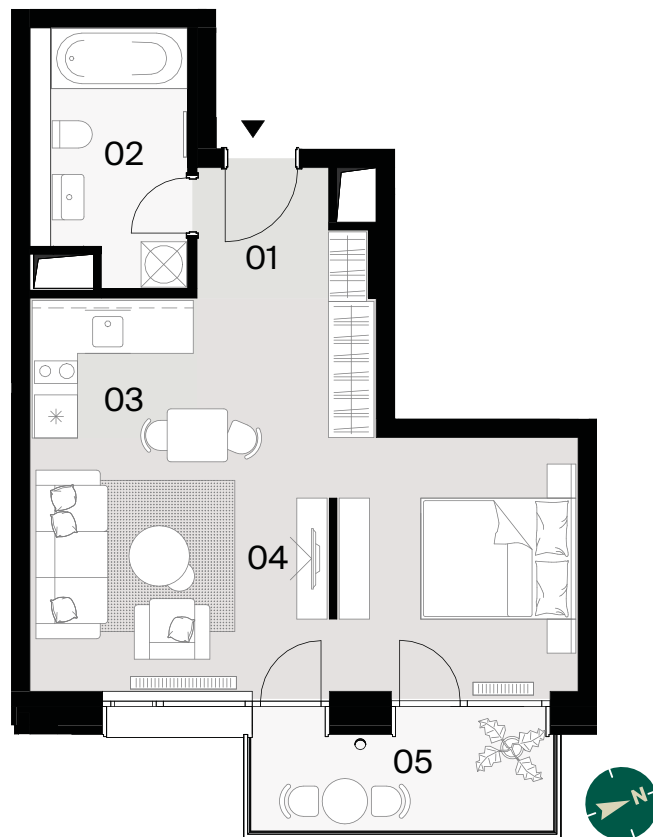

APARTMÁN
APARTMENT

BLOK
BLOCK

POSCHODIE
FLOOR

IZBY
ROOMS

INTERIÉR
INTERIOR

EXTERIÉR
EXTERIOR

B05.01

B

05

1

42,75 m²

5,13 m²

M 1:100

01	Predsieň/Entrance hall	3,47 m ²
02	Kúpeľňa/Bathroom	6,66 m ²
03	Kuchyňa/Kitchen	4,09 m ²
04	Obývacia izba so spacím priestorom/ Living room with sleeping area	28,53 m ²
05	Balkón/Balcony	5,13 m ²