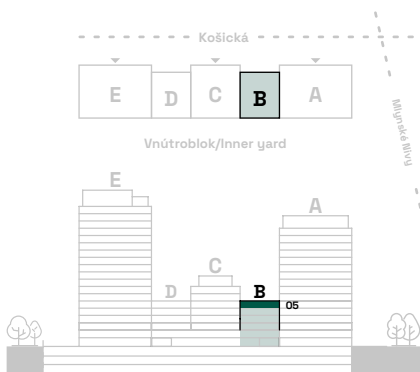

APARTMÁN
APARTMENT

BLOK
BLOCK

POSCHODIE
FLOOR

IZBY
ROOMS

INTERIÉR
INTERIOR

EXTERIÉR
EXTERIOR

B05.01

B

05

1

42,75 m²

5,13 m²

M 1:100

01	Predsieň/Entrance hall	3,47 m ²
02	Kúpeľňa/Bathroom	6,66 m ²
03	Kuchyňa/Kitchen	4,09 m ²
04	Obývacia izba so spacím priestorom/ Living room with sleeping area	28,53 m ²
05	Balkón/Balcony	5,13 m ²