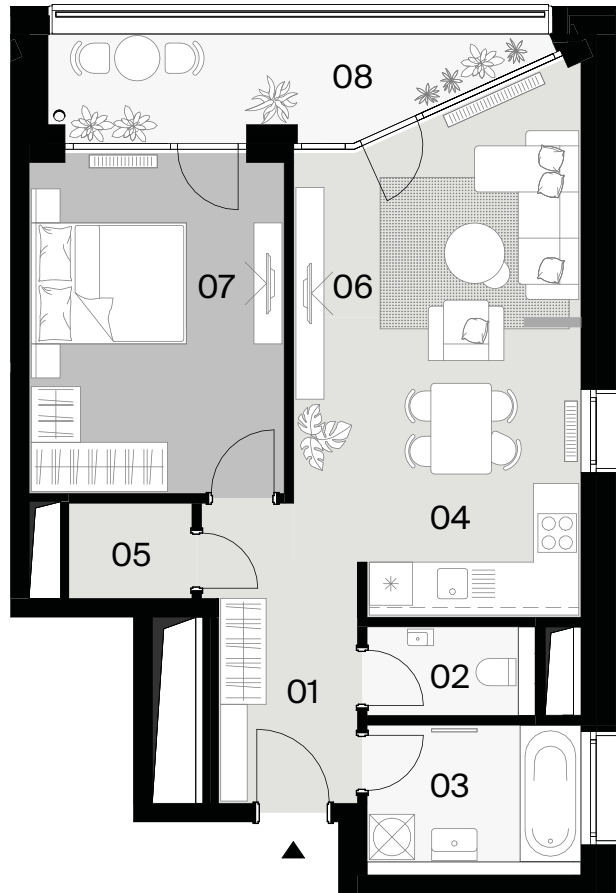

BYT
FLAT

BLOK
BLOCK

POSCHODIE
FLOOR

IZBY
ROOMS

INTERIÉR
INTERIOR

EXTERIÉR
EXTERIOR

L04.03

L

04

2

56,11 m²

6,58 m²

Košická

M 1:100

01	Predsieň/Entrance hall	6,93 m ²
02	WC/WC	2,61 m ²
03	Kúpeľňa/Bathroom	5,62 m ²
04	Kuchyňa/Kitchen	14,36 m ²
05	Komora/Storage room	2,05 m ²
06	Obývacia izba/Living room	9,76 m ²
07	Izba/Bedroom	14,78 m ²
08	Loggia/Loggia	6,58 m ²