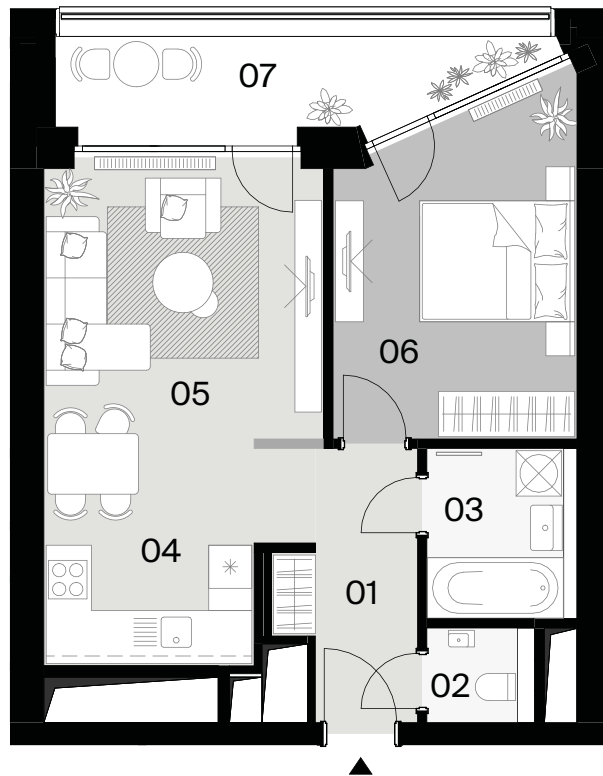

BYT  
FLAT

BLOK  
BLOCK

POSCHODIE  
FLOOR

IZBY  
ROOMS

INTERIÉR  
INTERIOR

EXTERIÉR  
EXTERIOR

**J02.08**

**J**

**02**

**2**

**47,78 m<sup>2</sup>**

**6,58 m<sup>2</sup>**

M 1:100

01	Predsieň/Entrance hall	5,56 m <sup>2</sup>
02	WC/WC	1,78 m <sup>2</sup>
03	Kúpeľňa/Bathroom	4,47 m <sup>2</sup>
04	Kuchyňa/Kitchen	9,45 m <sup>2</sup>
05	Obývacia izba/Living room	13,23 m <sup>2</sup>
06	Izba/Bedroom	13,29 m <sup>2</sup>
07	Loggia/Loggia	6,58 m <sup>2</sup>