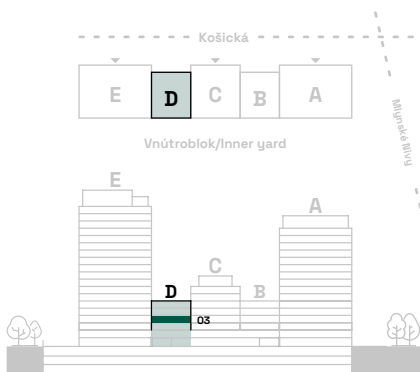

APARTMÁN
APARTMENT

BLOK
BLOCK

POSCHODIE
FLOOR

IZBY
ROOMS

INTERIÉR
INTERIOR

EXTERIÉR
EXTERIOR

D03.05

D

03

1

39,29 m²

4,90 m²

M 1:100

01	Predsieň/Entrance hall	5,56 m ²
02	Kúpeľňa/Bathroom	5,07 m ²
03	Kuchyňa/Kitchen	4,14 m ²
04	Obývacia izba/Living room	24,52 m ²
05	Balkón/Balcony	4,90 m ²