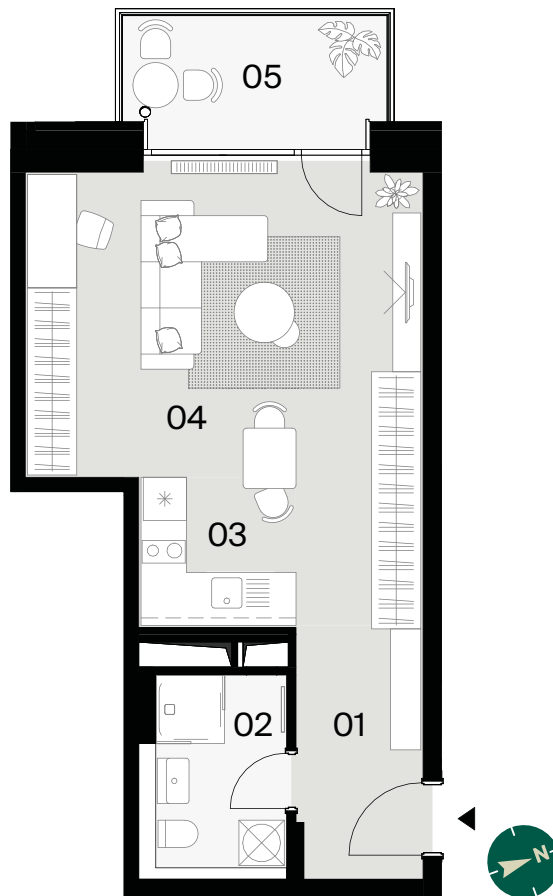

APARTMÁN
APARTMENT

BLOK
BLOCK

POSCHODIE
FLOOR

IZBY
ROOMS

INTERIÉR
INTERIOR

EXTERIÉR
EXTERIOR

D03.05

D

03

1

39,29 m²

4,90 m²

M 1:100

01	Predsieň/Entrance hall	5,56 m ²
02	Kúpeľňa/Bathroom	5,07 m ²
03	Kuchyňa/Kitchen	4,14 m ²
04	Obývacia izba/Living room	24,52 m ²
05	Balkón/Balcony	4,90 m ²