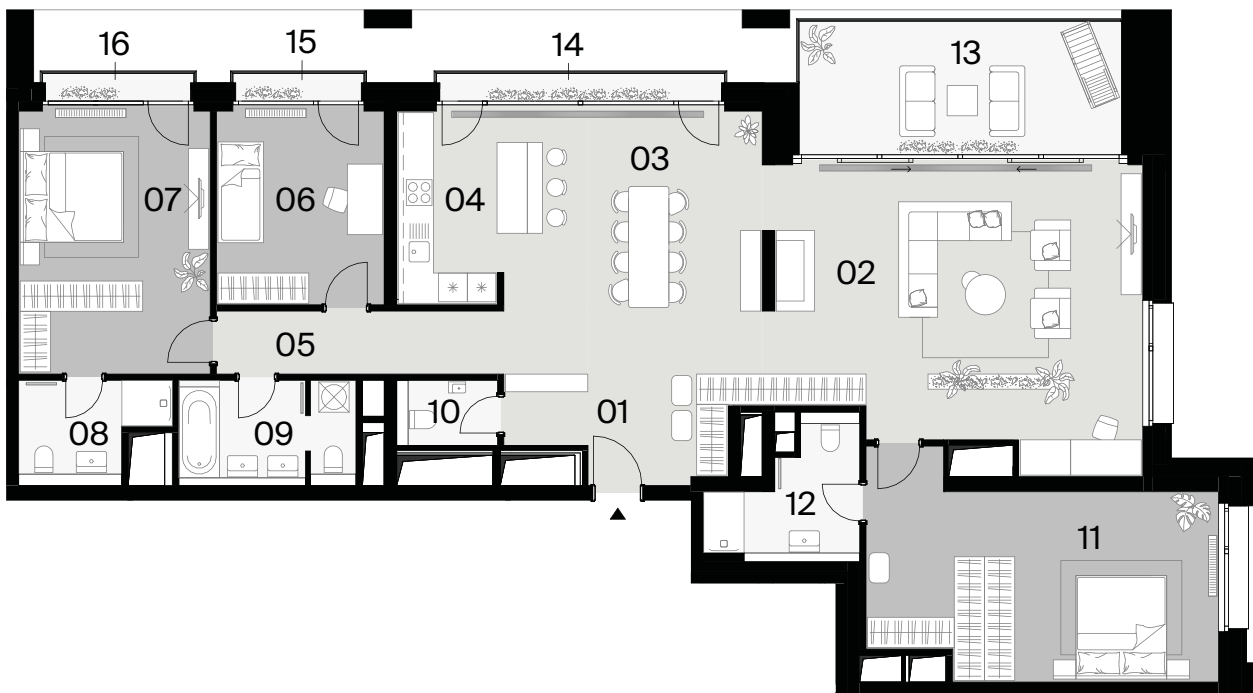

BYT
FLAT

BLOK
BLOCK

POSCHODIE
FLOOR

IZBY
ROOMS

INTERIÉR
INTERIOR

EXTERIÉR
EXTERIOR

E18.04

E

18

4

172,52 m²

18,75 m²

M 1:150

01	Predsieň/Entrance hall	8,81 m ²
02	Obývacia izba/Living room	41,20 m ²
03	Kuchyňa/Kitchen	18,05 m ²
04	Kuchyňa/Kitchen	14,69 m ²
05	Chodba/Corridor	9,20 m ²
06	Izba/Bedroom	12,77 m ²
07	Izba/Bedroom	19,82 m ²
08	WC/WC	5,18 m ²
09	WC/WC	7,19 m ²
10	WC/WC	2,58 m ²
11	Izba/Bedroom	26,65 m ²
12	Kúpeľňa/Bathroom	6,38 m ²
13	Terasa/Terrace	15,36 m ²
14	Balkón/Balcony	1,71 m ²
15	Balkón/Balcony	0,78 m ²
16	Balkón/Balcony	0,90 m ²