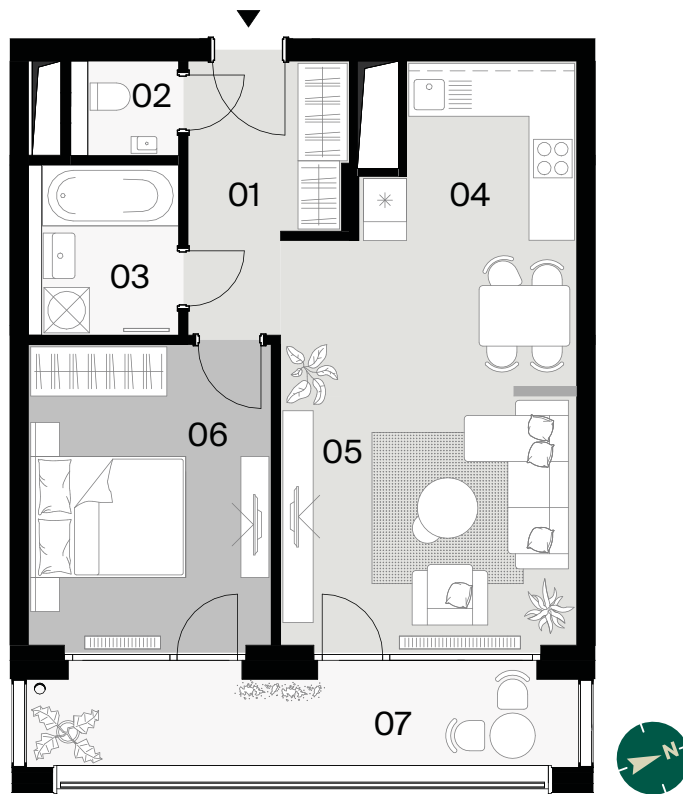

BYT  
FLAT

BLOK  
BLOCK

POSCHODIE  
FLOOR

IZBY  
ROOMS

INTERIÉR  
INTERIOR

EXTERIÉR  
EXTERIOR

**E09.03**

**E**

**9**

**2**

**52,22 m<sup>2</sup>**

**8,67 m<sup>2</sup>**

M 1:100

01	Predsieň/Entrance hall	6,39 m <sup>2</sup>
02	WC/WC	1,78 m <sup>2</sup>
03	Kúpeľňa/Bathroom	4,47 m <sup>2</sup>
04	Kuchyňa/Kitchen	13,92 m <sup>2</sup>
05	Obývacia izba/Living room	12,90 m <sup>2</sup>
06	Izba/Bedroom	12,76 m <sup>2</sup>
07	Balkón/Balcony	8,67 m <sup>2</sup>