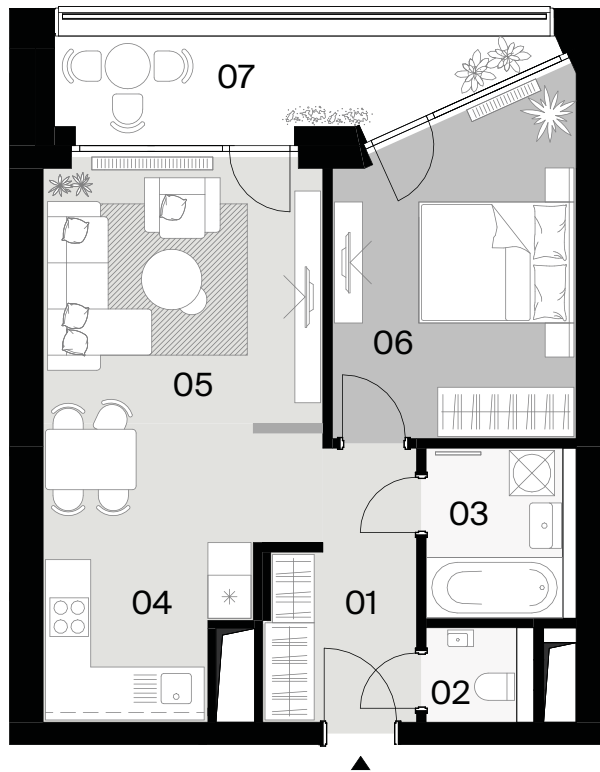

BYT  
FLAT

BLOK  
BLOCK

POSCHODIE  
FLOOR

IZBY  
ROOMS

INTERIÉR  
INTERIOR

EXTERIÉR  
EXTERIOR

**E02.08**

**E**

**2**

**2**

**49,84 m<sup>2</sup>**

**6,58 m<sup>2</sup>**

M 1:100

01	Predsieň/Entrance hall	6,19 m <sup>2</sup>
02	WC/WC	1,78 m <sup>2</sup>
03	Kúpeľňa/Bathroom	4,47 m <sup>2</sup>
04	Kuchyňa/Kitchen	11,62 m <sup>2</sup>
05	Obývacia izba/Living room	12,49 m <sup>2</sup>
06	Izba/Bedroom	13,29 m <sup>2</sup>
07	Loggia/Loggia	6,58 m <sup>2</sup>