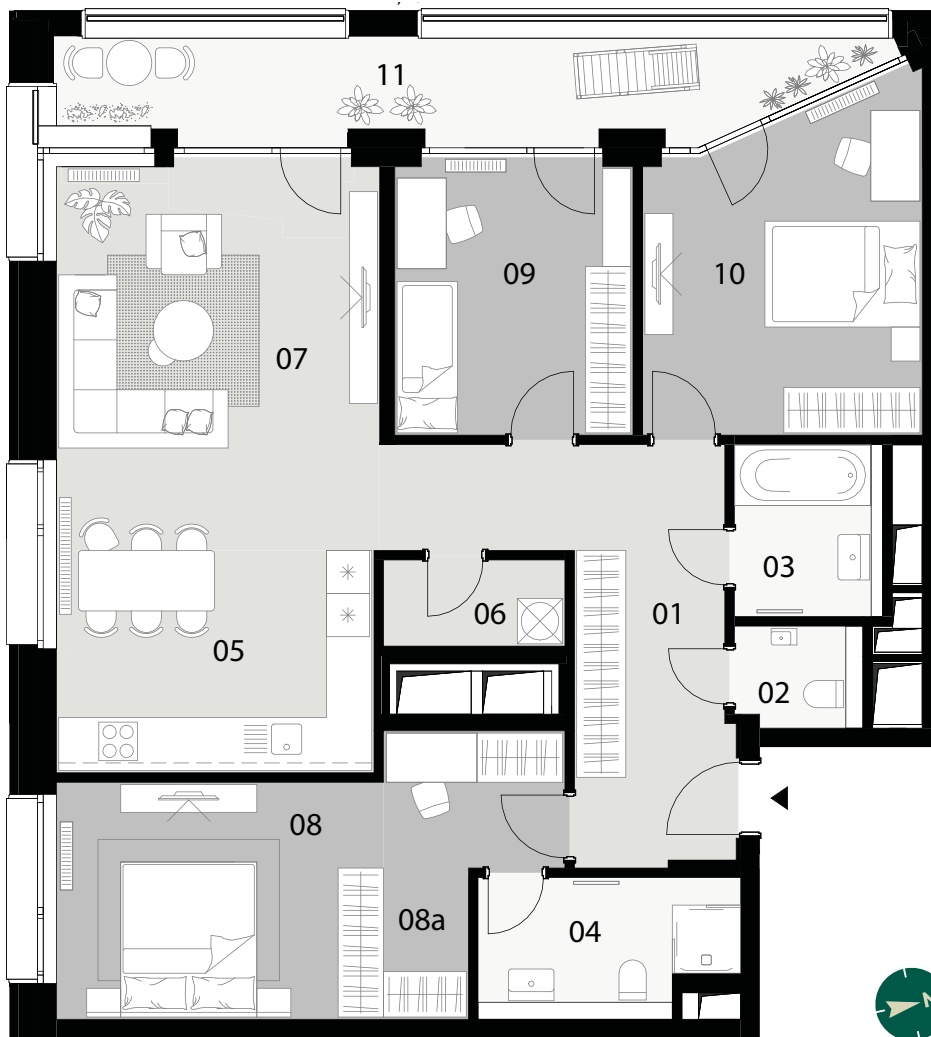

BYT
FLAT

J16.08

BLOK
BLOCK

J

POSCHODIE
FLOOR

16

IZBY
ROOMS

4

INTERIÉR
INTERIOR

110,79m²

EXTERIÉR
EXTERIOR

12,10m²

M 1:100

01	Predsieň/Entrance hall	14,95 m ²
02	WC/WC	2,23 m ²
03	Kúpeľňa/Bathroom	4,46 m ²
04	Kúpeľňa/Bathroom	5,97 m ²
05	Kuchyňa/Kitchen	12,35 m ²
06	Komora/Storage room	2,74 m ²
07	Obývacia izba/Living room	21,70 m ²
08	Izba/Bedroom	12,36 m ²
08a	Šatník/Wardrobe	7,81 m ²
09	Izba/Bedroom	11,18 m ²
10	Izba/Bedroom	15,04 m ²
11	Balkón/Balcony	12,10 m ²