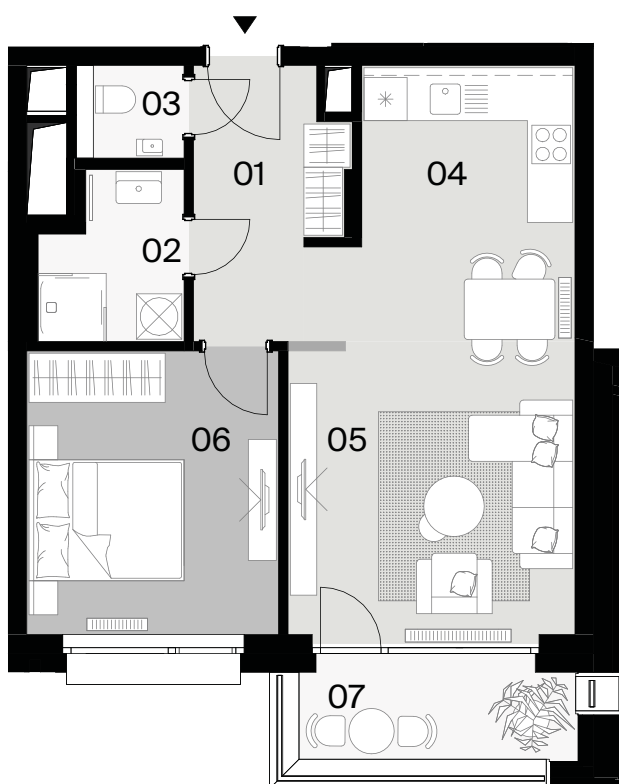

BYT
FLAT

J05.05

BLOK
BLOCK

J

POSCHODIE
FLOOR

05

IZBY
ROOMS

2

INTERIÉR
INTERIOR

50,39m²

EXTERIÉR
EXTERIOR

4,39m²

M 1:100

01	Predsieň/Entrance hall	6,34 m ²
02	Kúpeľňa/Bathroom	3,85 m ²
03	WC/WC	1,75 m ²
04	Kuchyňa/Kitchen	11,25 m ²
05	Obývacia izba/Living room	14,71 m ²
06	Izba/Bedroom	12,49 m ²
07	Balkón/Balcony	4,39 m ²