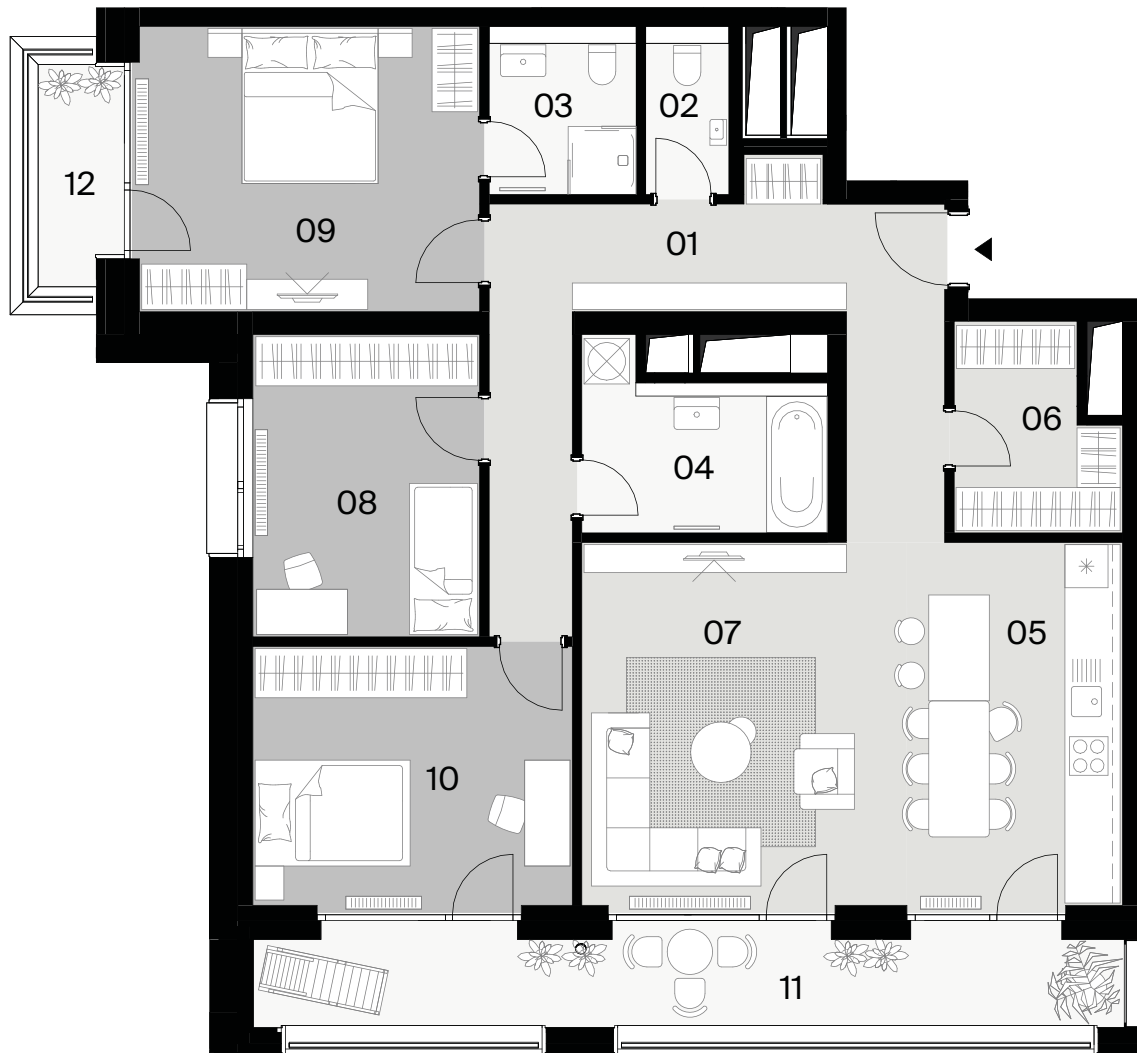

BYT
FLAT

BLOK
BLOCK

POSCHODIE
FLOOR

IZBY
ROOMS

INTERIÉR
INTERIOR

EXTERIÉR
EXTERIOR

E17.01

E

17

4

114,16 m²

16,76 m²

0 1 4 m

M 1:100

01	Predsieň/Entrance hall	17,97 m ²
02	WC/WC	2,20 m ²
03	Kúpeľňa/Bathroom	3,89 m ²
04	Kúpeľňa/Bathroom	6,91 m ²
05	Kuchyňa/Kitchen	13,68 m ²
06	Šatník/Wardrobe	5,41 m ²
07	Obývacia izba/Living room	20,64 m ²
08	Izba/Bedroom	12,00 m ²
09	Izba/Bedroom	16,99 m ²
10	Izba/Bedroom	14,47 m ²
11	Balkón/Balcony	13,63 m ²
12	Balkón/Balcony	3,13 m ²