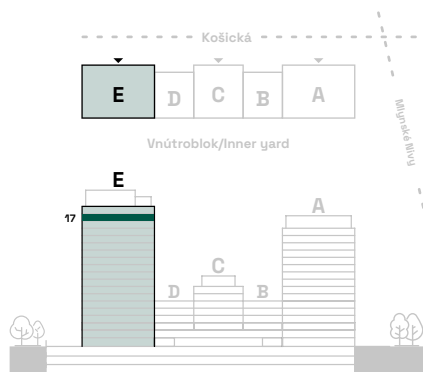

BYT
FLAT

BLOK
BLOCK

POSCHODIE
FLOOR

IZBY
ROOMS

INTERIÉR
INTERIOR

EXTERIÉR
EXTERIOR

E17.01

E

17

4

114,16 m²

16,76 m²

0 1 4 m

M 1:100

01	Predsieň/Entrance hall	17,97 m ²
02	WC/WC	2,20 m ²
03	Kúpeľňa/Bathroom	3,89 m ²
04	Kúpeľňa/Bathroom	6,91 m ²
05	Kuchyňa/Kitchen	13,68 m ²
06	Šatník/Wardrobe	5,41 m ²
07	Obývacia izba/Living room	20,64 m ²
08	Izba/Bedroom	12,00 m ²
09	Izba/Bedroom	16,99 m ²
10	Izba/Bedroom	14,47 m ²
11	Balkón/Balcony	13,63 m ²
12	Balkón/Balcony	3,13 m ²