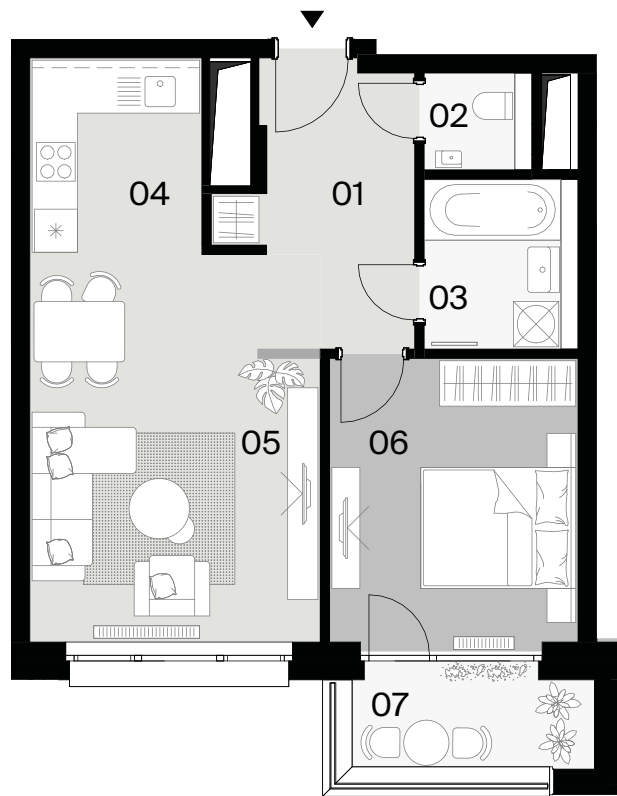

BYT  
FLAT

BLOK  
BLOCK

POSCHODIE  
FLOOR

IZBY  
ROOMS

INTERIÉR  
INTERIOR

EXTERIÉR  
EXTERIOR

**J10.04**

**J**

**10**

**2**

**51,40m<sup>2</sup>**

**3,82m<sup>2</sup>**

M 1:100

01	Predsieň/Entrance hall	7,09 m <sup>2</sup>
02	WC/WC	1,82 m <sup>2</sup>
03	Kúpeľňa/Bathroom	4,57 m <sup>2</sup>
04	Kuchyňa/Kitchen	10,72 m <sup>2</sup>
05	Obývacia izba/Living room	14,88 m <sup>2</sup>
06	Izba/Bedroom	12,32 m <sup>2</sup>
07	Balkón/Balcony	3,82 m <sup>2</sup>