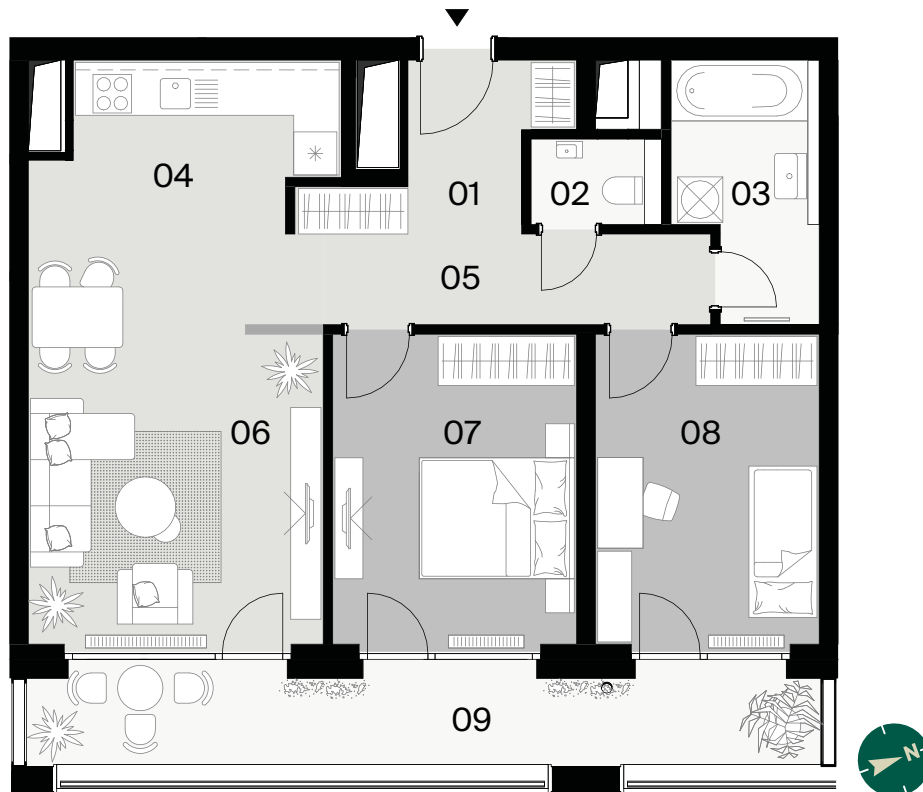

BYT
FLAT

BLOK
BLOCK

POSCHODIE
FLOOR

IZBY
ROOMS

INTERIÉR
INTERIOR

EXTERIÉR
EXTERIOR

E17.02

E

17

3

73,86 m²

12,46 m²

M 1:100

01	Predsieň/Entrance hall	5,06 m ²
02	WC/WC	1,95 m ²
03	Kúpeľňa/Bathroom	6,00 m ²
04	Kuchyňa/Kitchen	8,18 m ²
05	Chodba/Corridor	6,15 m ²
06	Obývacia izba/Living room	21,16 m ²
07	Izba/Bedroom	13,22 m ²
08	Izba/Bedroom	12,14 m ²
09	Balkón/Balcony	12,46 m ²