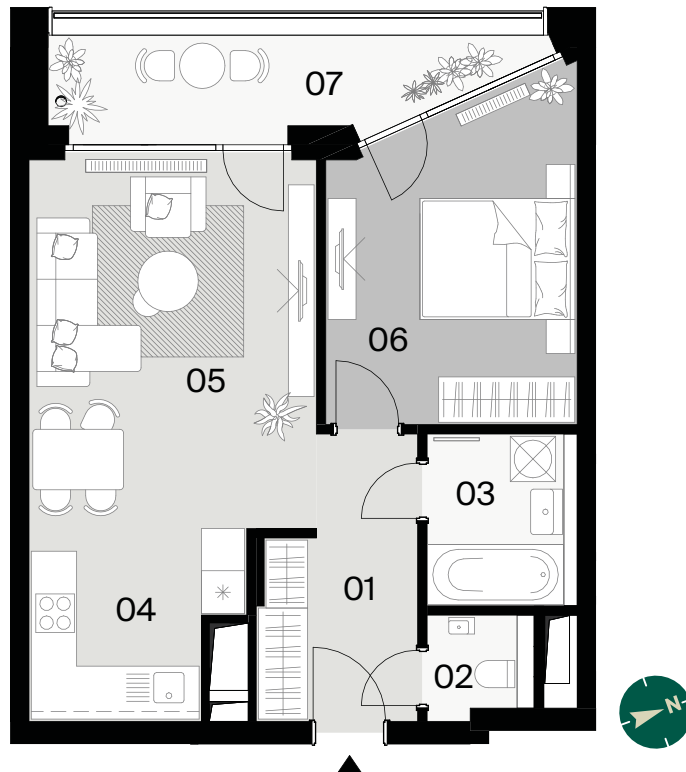

BYT
FLAT

BLOK
BLOCK

POSCHODIE
FLOOR

IZBY
ROOMS

INTERIÉR
INTERIOR

EXTERIÉR
EXTERIOR

A09.07

A

09

2

51,86 m²

6,58 m²

M 1:100

01	Predsieň/Entrance hall	6,93 m ²
02	WC/WC	1,84 m ²
03	Kúpeľňa/Bathroom	4,51 m ²
04	Kuchyňa/Kitchen	11,25 m ²
05	Obývacia izba/Living room	13,77 m ²
06	Izba/Bedroom	13,56 m ²
07	Loggia/Loggia	6,58 m ²