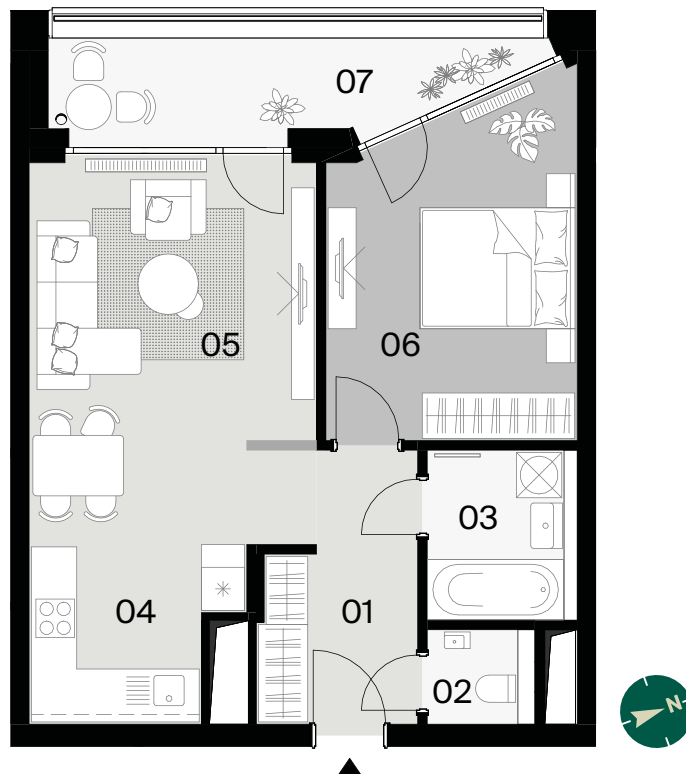

BYT
FLAT

A07.08

BLOK
BLOCK

A

POSCHODIE
FLOOR

07

IZBY
ROOMS

2

INTERIÉR
INTERIOR

52,09 m²

EXTERIÉR
EXTERIOR

6,58 m²

M 1:100

01	Predsieň/Entrance hall	6,55 m ²
02	WC/WC	1,78 m ²
03	Kúpeľňa/Bathroom	4,47 m ²
04	Kuchyňa/Kitchen	10,71 m ²
05	Obývacia izba/Living room	14,44 m ²
06	Izba/Bedroom	14,14 m ²
07	Loggia/Loggia	6,58 m ²