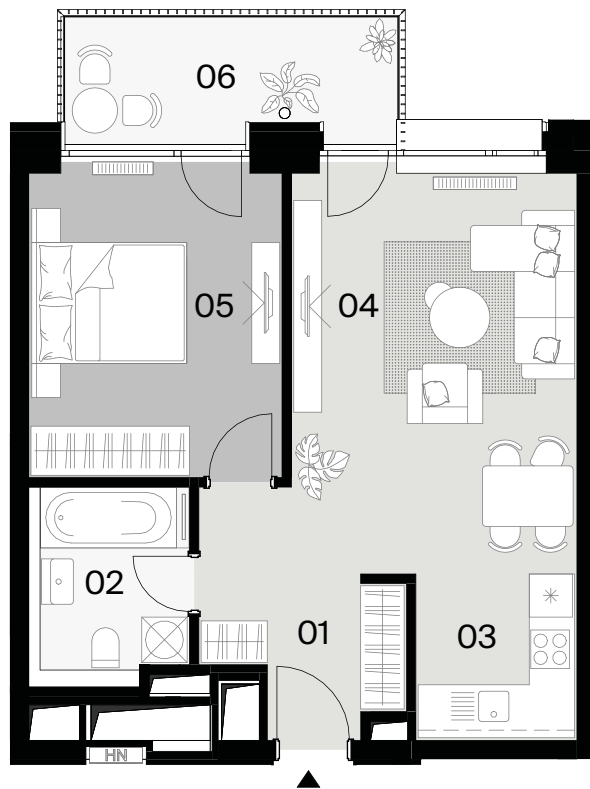

APARTMÁN
APARTMENT

BLOK
BLOCK

POSCHODIE
FLOOR

IZBY
ROOMS

INTERIÉR
INTERIOR

EXTERIÉR
EXTERIOR

K02.03

K

02

2

49,84 m²

6,56 m²

M 1:100

01	Predsieň/Entrance hall	4,83 m ²
02	Kúpeľňa/Bathroom	5,43 m ²
03	Kuchyňa/Kitchen	4,68 m ²
04	Obývacia izba/Living room	21,42 m ²
05	Izba/Bedroom	13,48 m ²
06	Balkón/Balcony	6,56 m ²