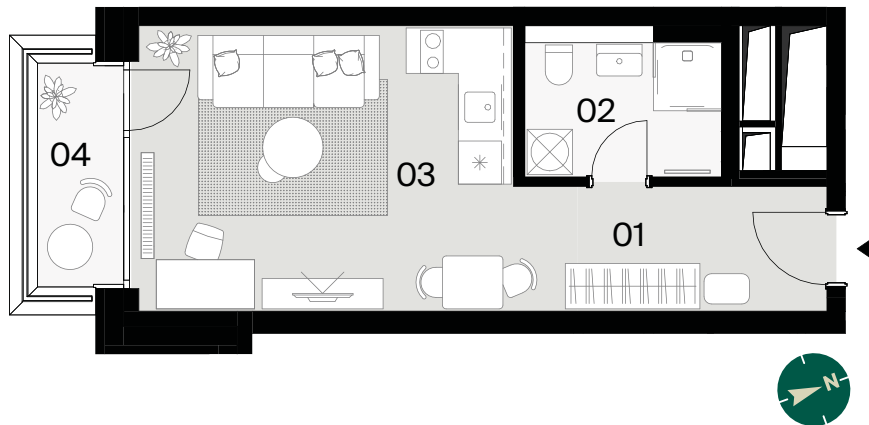

BYT
FLAT

A09.01

BLOK
BLOCK

A

POSCHODIE
FLOOR

09

IZBY
ROOMS

1

INTERIÉR
INTERIOR

30,55 m²

EXTERIÉR
EXTERIOR

3,13 m²

M 1:100

01	Predsieň/Entrance hall	5,44 m ²
02	Kúpeľňa/Bathroom	5,00 m ²
03	Obývacia izba s kuchynským kútom/ Living room with kitchen	20,11 m ²
04	Balkón/Balcony	3,13 m ²