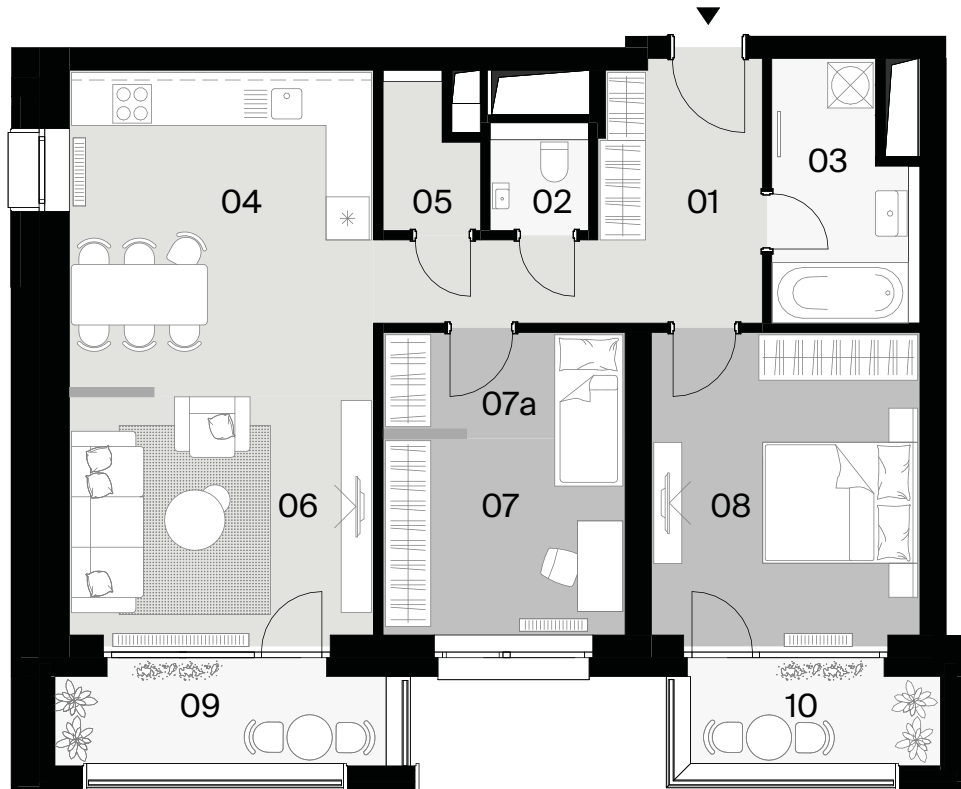

BYT
FLAT

BLOK
BLOCK

POSCHODIE
FLOOR

IZBY
ROOMS

INTERIÉR
INTERIOR

EXTERIÉR
EXTERIOR

J03.02

J

03

3

77,87m²

9,14m²

M 1:100

01	Predsieň/Entrance hall	10,68 m ²
02	WC/WC	1,85 m ²
03	Kúpeľňa/Bathroom	6,02 m ²
04	Kuchyňa/Kitchen	17,39 m ²
05	Komora/Storage room	2,25 m ²
06	Obývacia izba/Living room	12,68 m ²
07	Izba/Bedroom	8,32 m ²
07a	Šatník/Wardrobe	4,48 m ²
08	Izba/Bedroom	14,20 m ²
09	Balkón/Balcony	5,20 m ²
10	Balkón/Balcony	3,94 m ²