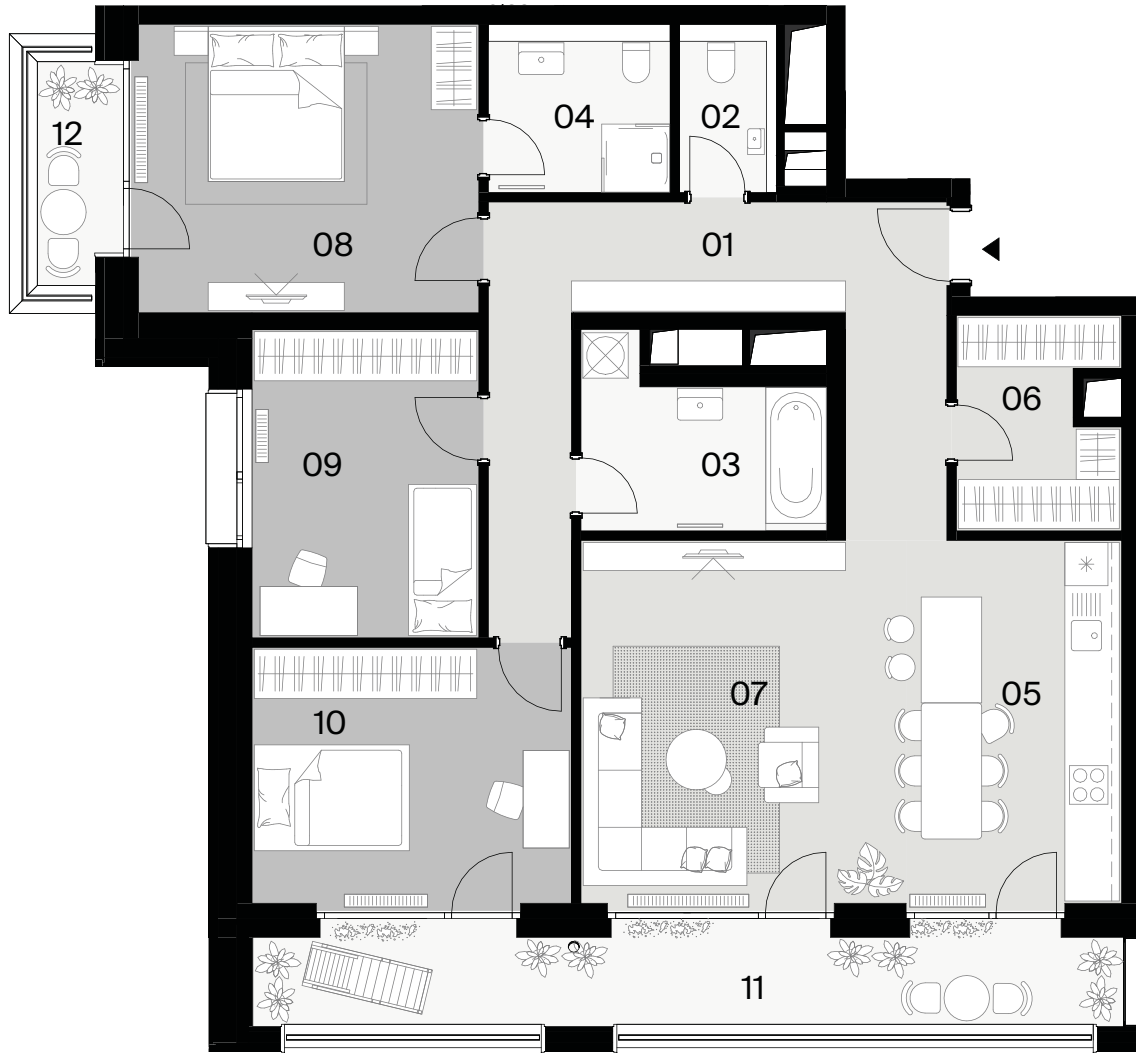

BYT  
FLAT

BLOK  
BLOCK

POSCHODIE  
FLOOR

IZBY  
ROOMS

INTERIÉR  
INTERIOR

EXTERIÉR  
EXTERIOR

**J25.01**

**J**

**25**

**4**

**116,39m<sup>2</sup>**

**16,83m<sup>2</sup>**

M 1:100

01	Predsieň/Entrance hall	17,65 m <sup>2</sup>
02	WC/WC	2,85 m <sup>2</sup>
03	Kúpeľňa/Bathroom	6,78 m <sup>2</sup>
04	Kúpeľňa/Bathroom	5,35 m <sup>2</sup>
05	Kuchyňa/Kitchen	13,68 m <sup>2</sup>
06	Šatník/Wardrobe	5,73 m <sup>2</sup>
07	Obývacia izba/Living room	20,64 m <sup>2</sup>
08	Izba/Bedroom	17,17 m <sup>2</sup>
09	Izba/Bedroom	12,24 m <sup>2</sup>
10	Izba/Bedroom	14,30 m <sup>2</sup>
11	Balkón/Balcony	13,62 m <sup>2</sup>
12	Balkón/Balcony	3,21 m <sup>2</sup>