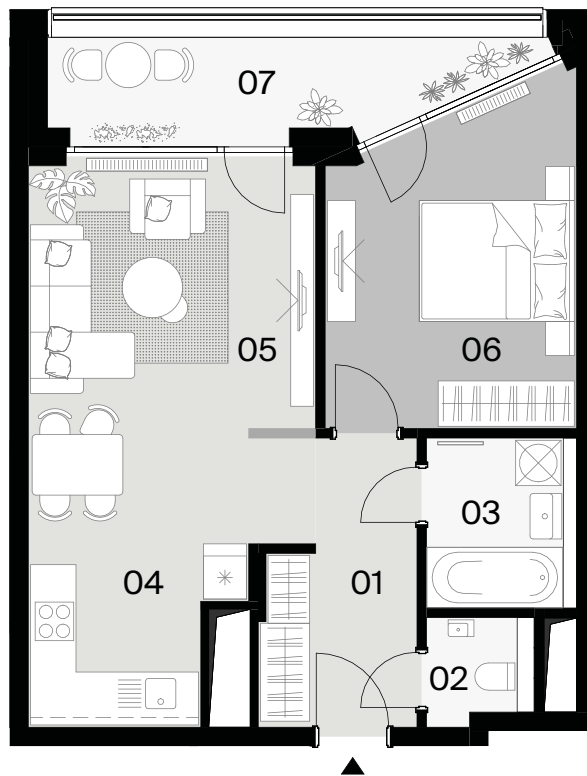

BYT
FLAT

J11.07

BLOK
BLOCK

J

POSCHODIE
FLOOR

11

IZBY
ROOMS

2

INTERIÉR
INTERIOR

51,62m²

EXTERIÉR
EXTERIOR

6,58m²

M 1:100

01	Predsieň/Entrance hall	6,78 m ²
02	WC/WC	1,90 m ²
03	Kúpeľňa/Bathroom	4,47 m ²
04	Kuchyňa/Kitchen	11,33 m ²
05	Obývacia izba/Living room	13,68 m ²
06	Izba/Bedroom	13,46 m ²
07	Loggia/Loggia	6,58 m ²