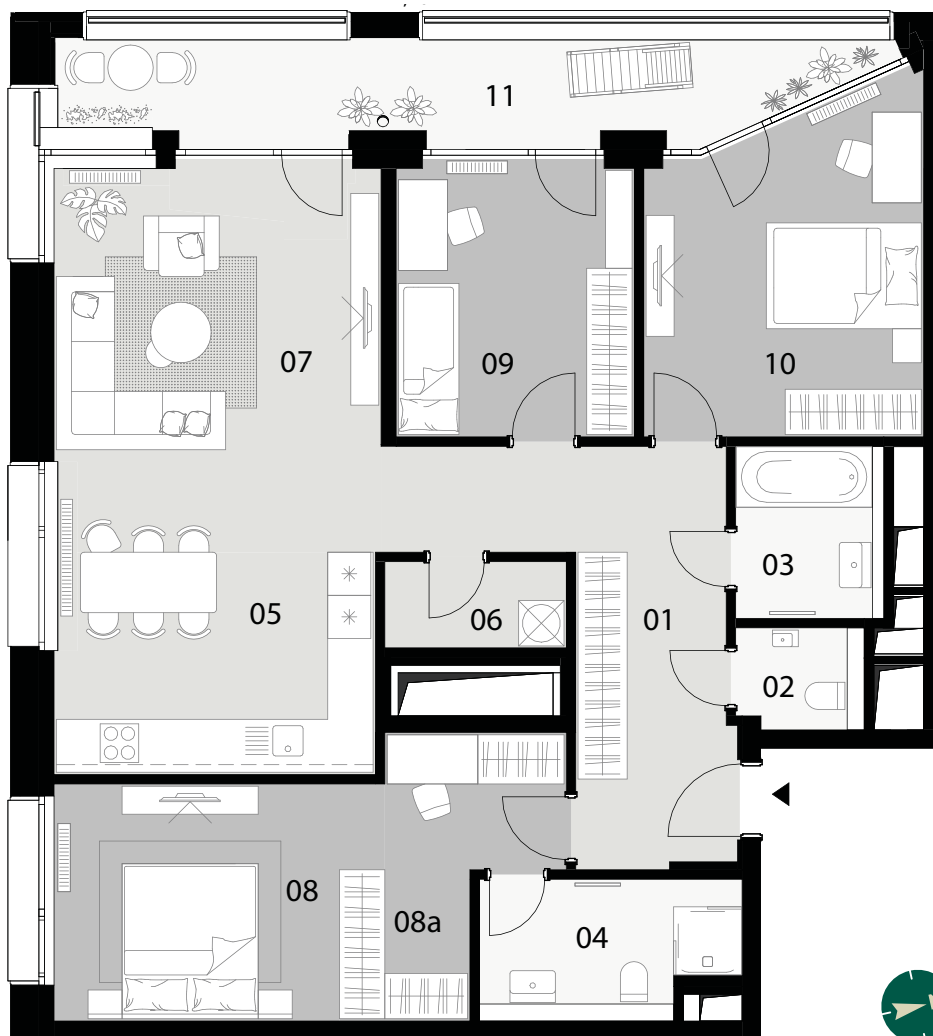

BYT
FLAT

J22.07

BLOK
BLOCK

J

POSCHODIE
FLOOR

22

IZBY
ROOMS

4

INTERIÉR
INTERIOR

111,35m²

EXTERIÉR
EXTERIOR

12,10m²

0 1 4 m

M 1:100

01	Predsieň/Entrance hall	14,95 m ²
02	WC/WC	2,23 m ²
03	Kúpeľňa/Bathroom	4,46 m ²
04	Kúpeľňa/Bathroom	5,97 m ²
05	Kuchyňa/Kitchen	12,50 m ²
06	Komora/Storage room	2,74 m ²
07	Obývacia izba/Living room	21,95 m ²
08	Izba/Bedroom	12,52 m ²
08a	Šatník/Wardrobe	7,81 m ²
09	Izba/Bedroom	11,18 m ²
10	Izba/Bedroom	15,04 m ²
11	Balkón/Balcony	12,10 m ²