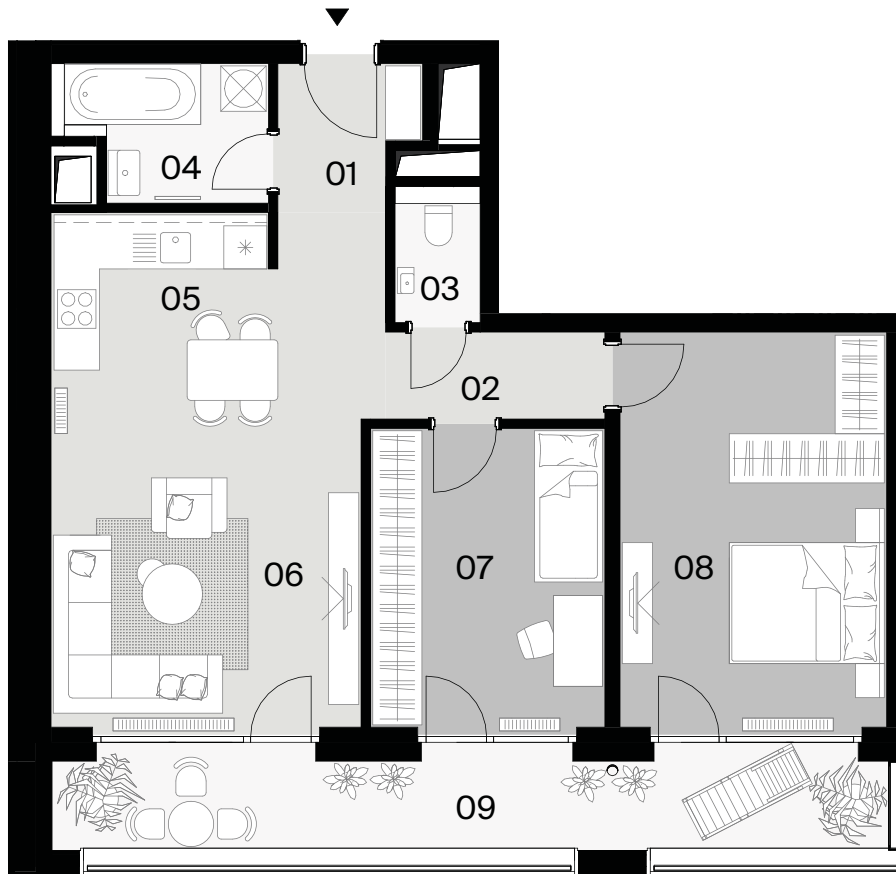

BYT  
FLAT

BLOK  
BLOCK

POSCHODIE  
FLOOR

IZBY  
ROOMS

INTERIÉR  
INTERIOR

EXTERIÉR  
EXTERIOR

**L06.01**

**L**

**06**

**3**

**72,69 m<sup>2</sup>**

**13,09 m<sup>2</sup>**

M 1:100

01	Predsieň/Entrance hall	3,31 m <sup>2</sup>
02	Chodba/Corridor	3,33 m <sup>2</sup>
03	WC/WC	2,03 m <sup>2</sup>
04	Kúpeľňa/Bathroom	4,65 m <sup>2</sup>
05	Kuchyňa/Kitchen	11,99 m <sup>2</sup>
06	Obývacia izba/Living room	16,71 m <sup>2</sup>
07	Izba/Bedroom	12,25 m <sup>2</sup>
08	Izba/Bedroom	18,42 m <sup>2</sup>
09	Balkón/Balcony	13,09 m <sup>2</sup>