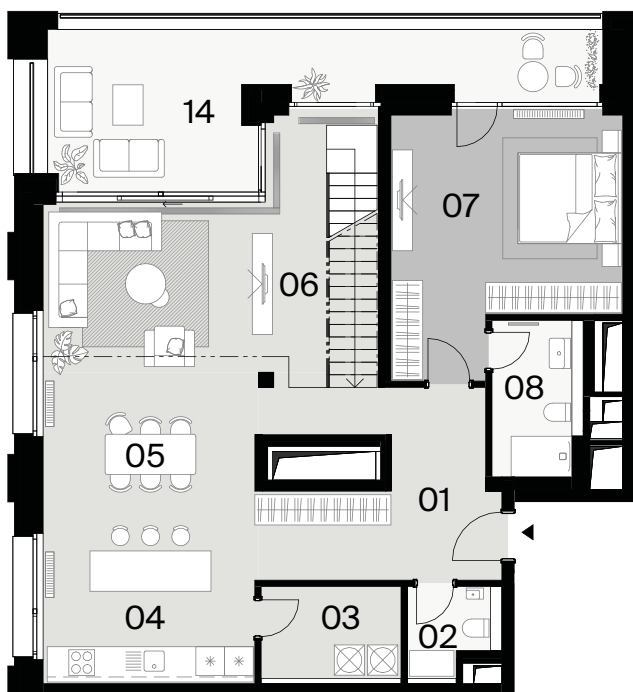

MEZONET
MAISONNETTE

BLOK
BLOCK

POSCHODIE
FLOOR

IZBY
ROOMS

INTERIÉR
INTERIOR

EXTERIÉR
EXTERIOR

J24.05

J

24

4

178,51m²

23,25m²

Pôdorys 24p

Pôdorys 25p

0 1 6m

M 1:150

01	Predsieň/Entrance hall	15,47 m ²
02	WC/WC	3,02 m ²
03	Komora/Storage room	5,34 m ²
04	Kuchyňa/Kitchen	13,30 m ²
05	Jedáleň/Dining room	12,87 m ²
06	Obývacia izba/Living room	26,36 m ²
07	Izba/Bedroom	20,65 m ²
08	Kúpeľňa/Bathroom	5,43 m ²
09	Galéria/Mezzanine	16,65 m ²
10	Izba/Bedroom	27,45 m ²
11	Kúpeľňa/Bathroom	5,89 m ²
12	Izba/Bedroom	20,64 m ²
13	Kúpeľňa/Bathroom	5,44 m ²
14	Loggia/Loggia	19,22 m ²
15	Balkón/Balcony	4,03 m ²