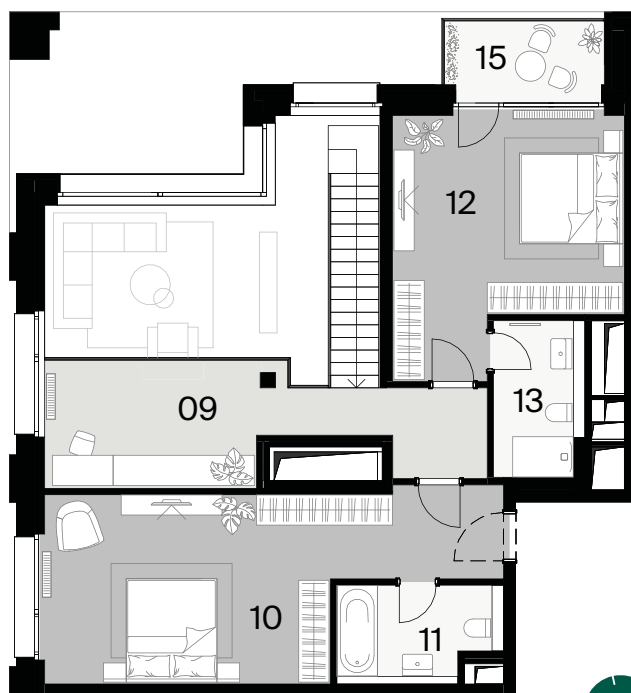

MEZONET
MAISONNETTE

BLOK
BLOCK

POSCHODIE
FLOOR

IZBY
ROOMS

INTERIÉR
INTERIOR

EXTERIÉR
EXTERIOR

J24.05

J

24

4

178,51m²

23,25m²

Pôdorys 24p

Pôdorys 25p

0 1 6m

M 1:150

01	Predsieň/Entrance hall	15,47 m ²
02	WC/WC	3,02 m ²
03	Komora/Storage room	5,34 m ²
04	Kuchyňa/Kitchen	13,30 m ²
05	Jedáleň/Dining room	12,87 m ²
06	Obývacia izba/Living room	26,36 m ²
07	Izba/Bedroom	20,65 m ²
08	Kúpeľňa/Bathroom	5,43 m ²
09	Galéria/Mezzanine	16,65 m ²
10	Izba/Bedroom	27,45 m ²
11	Kúpeľňa/Bathroom	5,89 m ²
12	Izba/Bedroom	20,64 m ²
13	Kúpeľňa/Bathroom	5,44 m ²
14	Loggia/Loggia	19,22 m ²
15	Balkón/Balcony	4,03 m ²