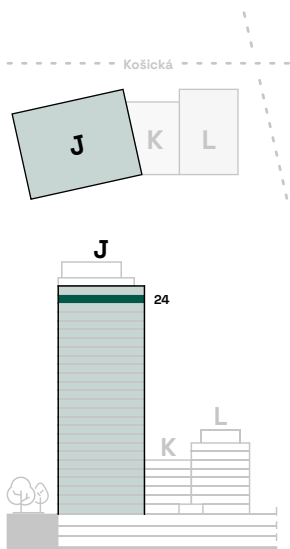

MEZONET
MAISONNETTE

BLOK
BLOCK

POSCHODIE
FLOOR

IZBY
ROOMS

INTERIÉR
INTERIOR

EXTERIÉR
EXTERIOR

J24.05

J

24

4

178,51m²

23,25m²

Pôdorys 24p

Pôdorys 25p

0 1 6m

M 1:150

01	Predsieň/Entrance hall	15,47 m ²
02	WC/WC	3,02 m ²
03	Komora/Storage room	5,34 m ²
04	Kuchyňa/Kitchen	13,30 m ²
05	Jedáleň/Dining room	12,87 m ²
06	Obývacia izba/Living room	26,36 m ²
07	Izba/Bedroom	20,65 m ²
08	Kúpeľňa/Bathroom	5,43 m ²
09	Galéria/Mezzanine	16,65 m ²
10	Izba/Bedroom	27,45 m ²
11	Kúpeľňa/Bathroom	5,89 m ²
12	Izba/Bedroom	20,64 m ²
13	Kúpeľňa/Bathroom	5,44 m ²
14	Loggia/Loggia	19,22 m ²
15	Balkón/Balcony	4,03 m ²