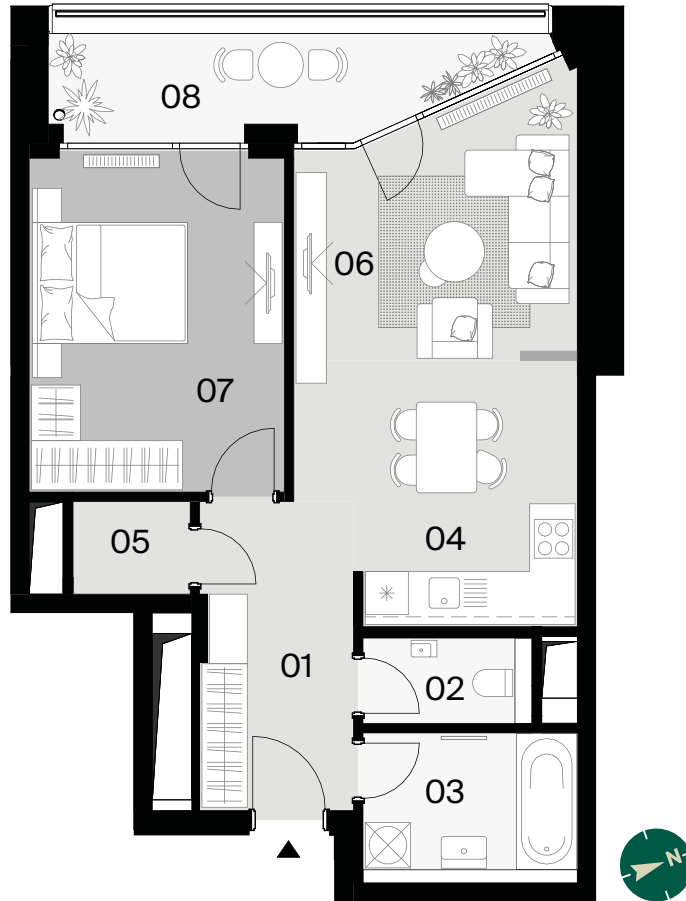

BYT
FLAT

BLOK
BLOCK

POSCHODIE
FLOOR

IZBY
ROOMS

INTERIÉR
INTERIOR

EXTERIÉR
EXTERIOR

C05.03

c

05

2

56,93 m²

6,55 m²

M 1:100

01	Predsieň/Entrance hall	8,22 m ²
02	WC/WC	2,53 m ²
03	Kúpeľňa/Bathroom	5,63 m ²
04	Kuchyňa/Kitchen	11,80 m ²
05	Komora/Storage room	1,90 m ²
06	Obývacia izba/Living room	11,95 m ²
07	Izba/Bedroom	14,90 m ²
08	Loggia/Loggia	6,55 m ²