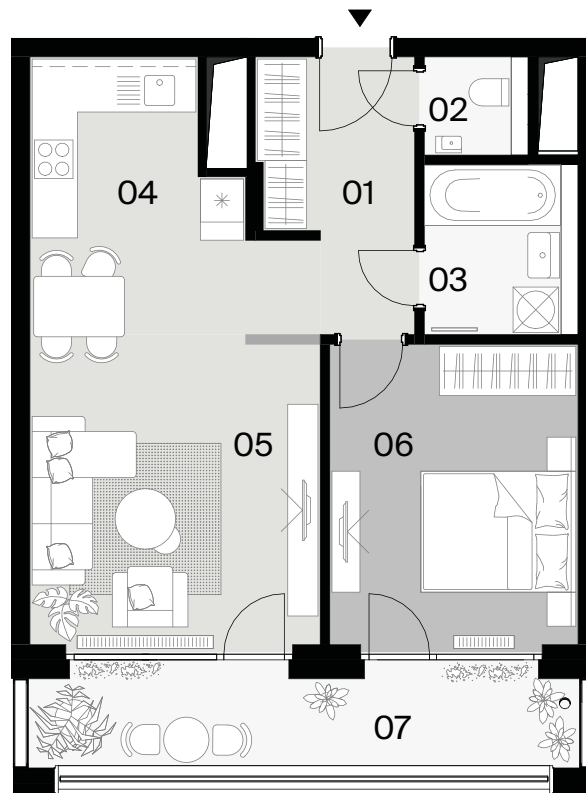

BYT
FLAT

BLOK
BLOCK

POSCHODIE
FLOOR

IZBY
ROOMS

INTERIÉR
INTERIOR

EXTERIÉR
EXTERIOR

J19.02

J

19

2

52,37m²

8,67m²

M 1:100

01	Predsieň/Entrance hall	6,48 m ²
02	WC/WC	1,79 m ²
03	Kúpeľňa/Bathroom	4,58 m ²
04	Kuchyňa/Kitchen	10,72 m ²
05	Obývacia izba/Living room	15,74 m ²
06	Izba/Bedroom	13,06 m ²
07	Balkón/Balcony	8,67 m ²