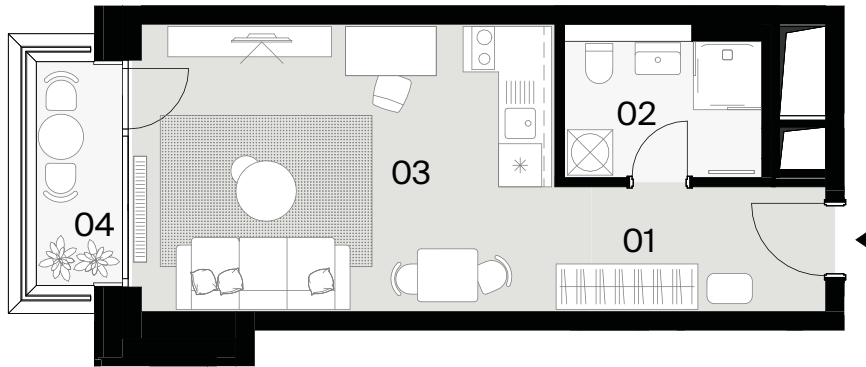

APARTMÁN
APARTMENT

J09.01

BLOK
BLOCK

J

POSCHODIE
FLOOR

09

IZBY
ROOMS

1

INTERIÉR
INTERIOR

31,77m²

EXTERIÉR
EXTERIOR

2,40m²

M 1:100

01	Predsieň/Entrance hall	5,11 m ²
02	Kúpeľňa/Bathroom	5,08 m ²
03	Obývacia izba s kuchynským kútom/ Living room with Kitchen	21,58 m ²
04	Balkón/Balcony	2,40 m ²