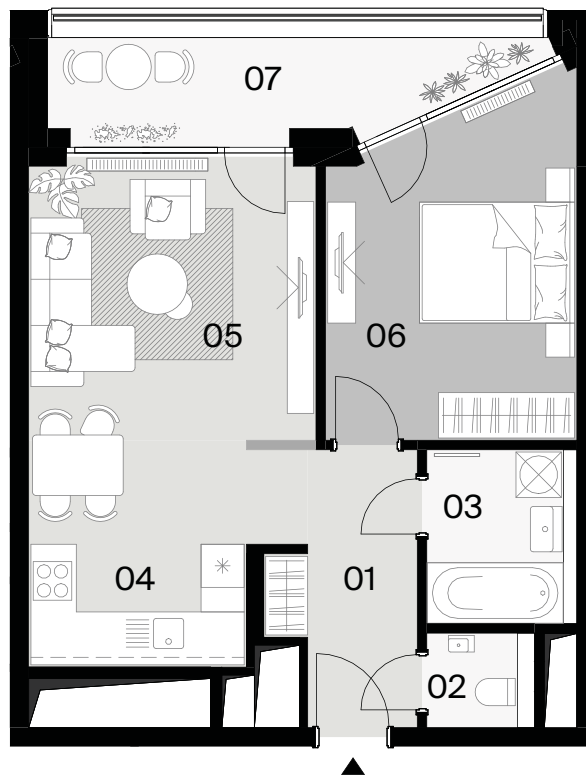

BYT
FLAT

BLOK
BLOCK

POSCHODIE
FLOOR

IZBY
ROOMS

INTERIÉR
INTERIOR

EXTERIÉR
EXTERIOR

J07.08

J

07

2

49,82m²

6,58m²

M 1:100

01	Predsieň/Entrance hall	5,99 m ²
02	WC/WC	1,78 m ²
03	Kúpeľňa/Bathroom	4,57 m ²
04	Kuchyňa/Kitchen	9,75 m ²
05	Obývacia izba/Living room	13,77 m ²
06	Izba/Bedroom	13,96 m ²
07	Loggia/Loggia	6,58 m ²