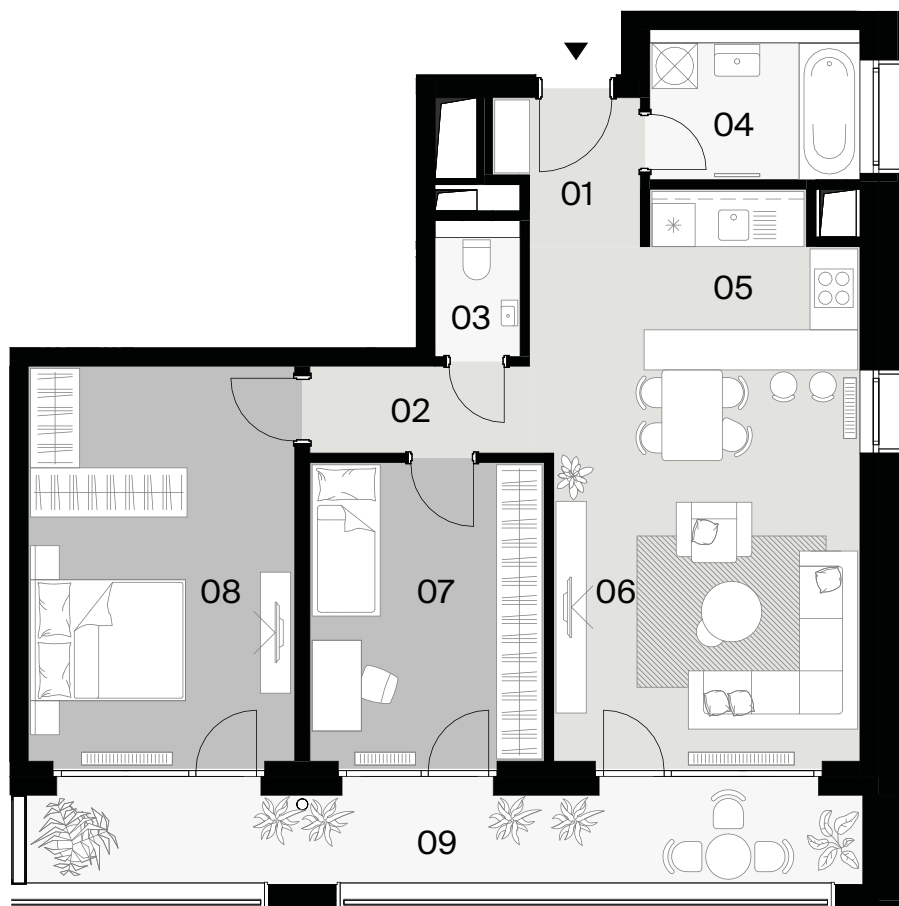

BYT  
FLAT

BLOK  
BLOCK

POSCHODIE  
FLOOR

IZBY  
ROOMS

INTERIÉR  
INTERIOR

EXTERIÉR  
EXTERIOR

**L03.02**

**L**

**03**

**3**

**74,95 m<sup>2</sup>**

**13,09 m<sup>2</sup>**

M 1:100

01	Predsieň/Entrance hall	3,39 m <sup>2</sup>
02	Chodba/Corridor	3,33 m <sup>2</sup>
03	WC/WC	2,03 m <sup>2</sup>
04	Kúpeľňa/Bathroom	5,52 m <sup>2</sup>
05	Kuchyňa/Kitchen	13,51 m <sup>2</sup>
06	Obývacia izba/Living room	16,50 m <sup>2</sup>
07	Izba/Bedroom	12,25 m <sup>2</sup>
08	Izba/Bedroom	18,42 m <sup>2</sup>
09	Balkón/Balcony	13,09 m <sup>2</sup>