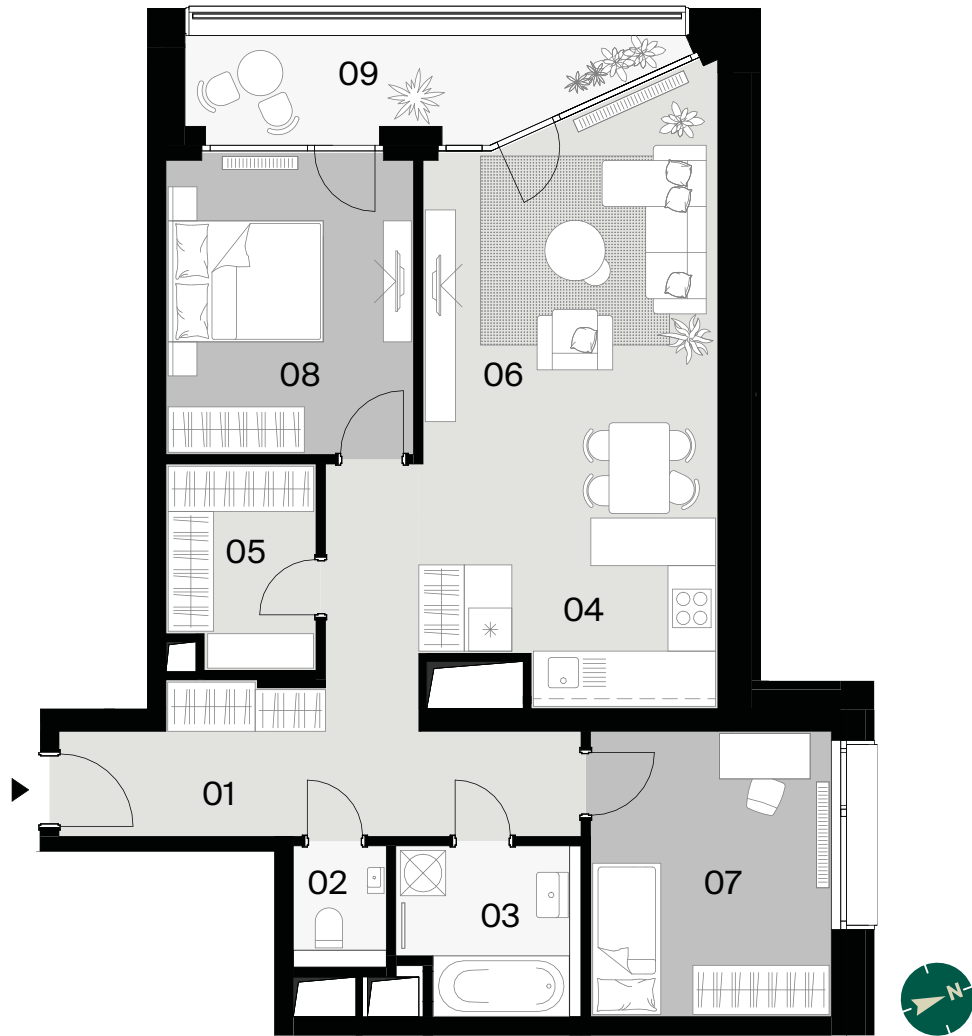

BYT
FLAT

BLOK
BLOCK

POSCHODIE
FLOOR

IZBY
ROOMS

INTERIÉR
INTERIOR

EXTERIÉR
EXTERIOR

E15.05

E

15

3

81,70 m²

6,58 m²

M 1:100

01	Predsieň/Entrance hall	15,30 m ²
02	WC/WC	1,97 m ²
03	Kúpeľňa/Bathroom	5,14 m ²
04	Kuchyňa/Kitchen	8,88 m ²
05	Šatník/Wardrobe	5,17 m ²
06	Obývacia izba/Living room	20,48 m ²
07	Izba/Bedroom	12,02 m ²
08	Izba/Bedroom	12,74 m ²
09	Loggia/Loggia	6,58 m ²