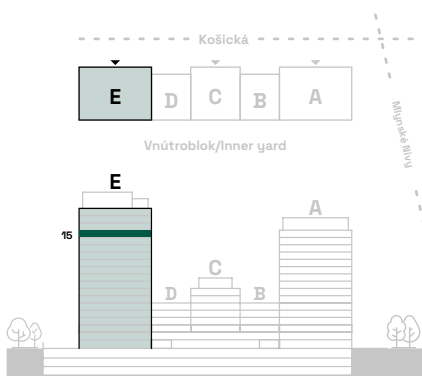

BYT
FLAT

BLOK
BLOCK

POSCHODIE
FLOOR

IZBY
ROOMS

INTERIÉR
INTERIOR

EXTERIÉR
EXTERIOR

E15.05

E

15

3

81,70 m²

6,58 m²

M 1:100

01	Predsieň/Entrance hall	15,30 m ²
02	WC/WC	1,97 m ²
03	Kúpeľňa/Bathroom	5,14 m ²
04	Kuchyňa/Kitchen	8,88 m ²
05	Šatník/Wardrobe	5,17 m ²
06	Obývacia izba/Living room	20,48 m ²
07	Izba/Bedroom	12,02 m ²
08	Izba/Bedroom	12,74 m ²
09	Loggia/Loggia	6,58 m ²