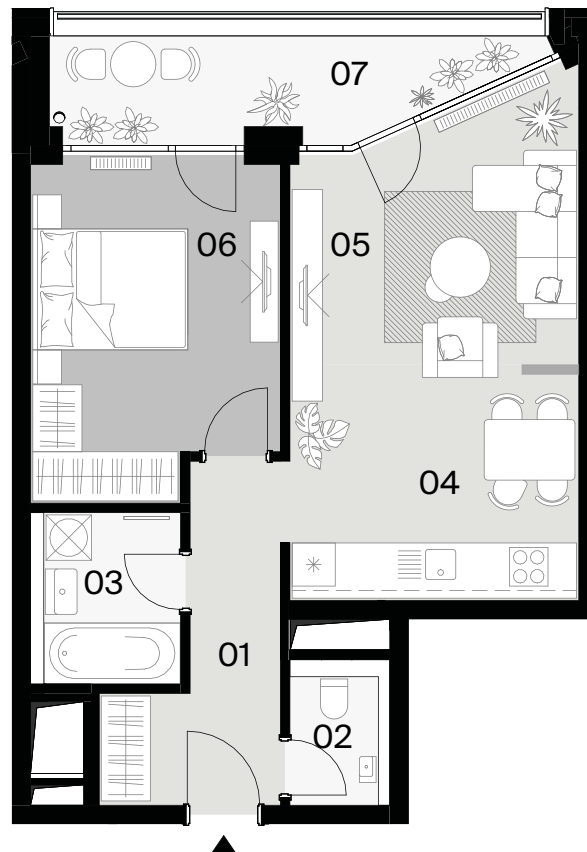

BYT
FLAT

BLOK
BLOCK

POSCHODIE
FLOOR

IZBY
ROOMS

INTERIÉR
INTERIOR

EXTERIÉR
EXTERIOR

L05.04

L

05

2

52,29 m²

6,52 m²

M 1:100

01	Predsieň/Entrance hall	7,35 m ²
02	WC/WC	2,54 m ²
03	Kúpeľňa/Bathroom	4,50 m ²
04	Kuchyňa/Kitchen	11,90 m ²
05	Obývacia izba/Living room	12,09 m ²
06	Izba/Bedroom	13,91 m ²
07	Loggia/Loggia	6,52 m ²