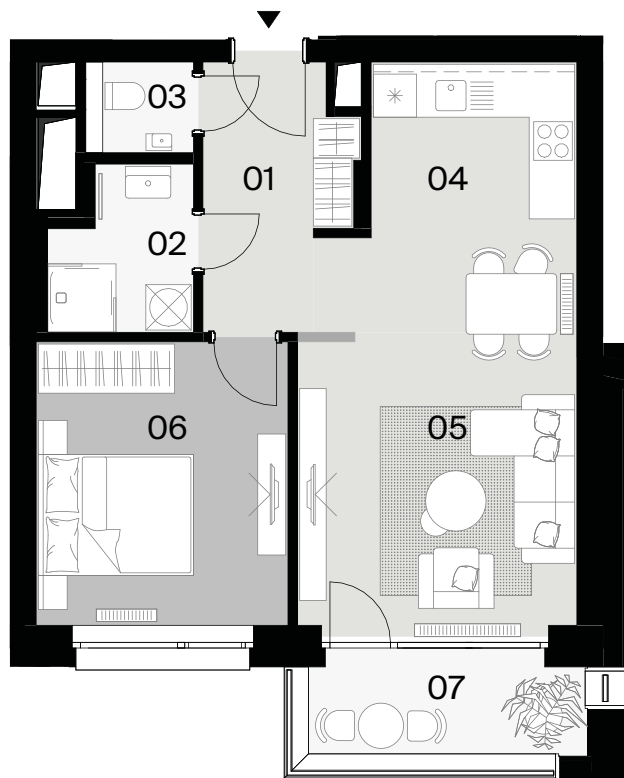

BYT  
FLAT

**J03.05**

BLOK  
BLOCK

**J**

POSCHODIE  
FLOOR

**03**

IZBY  
ROOMS

**2**

INTERIÉR  
INTERIOR

**49,15m<sup>2</sup>**

EXTERIÉR  
EXTERIOR

**4,39m<sup>2</sup>**

M 1:100

01	Predsieň/Entrance hall	6,19 m <sup>2</sup>
02	Kúpeľňa/Bathroom	3,76 m <sup>2</sup>
03	WC/WC	1,71 m <sup>2</sup>
04	Kuchyňa/Kitchen	10,68 m <sup>2</sup>
05	Obývacia izba/Living room	14,32 m <sup>2</sup>
06	Izba/Bedroom	12,49 m <sup>2</sup>
07	Balkón/Balcony	4,39 m <sup>2</sup>