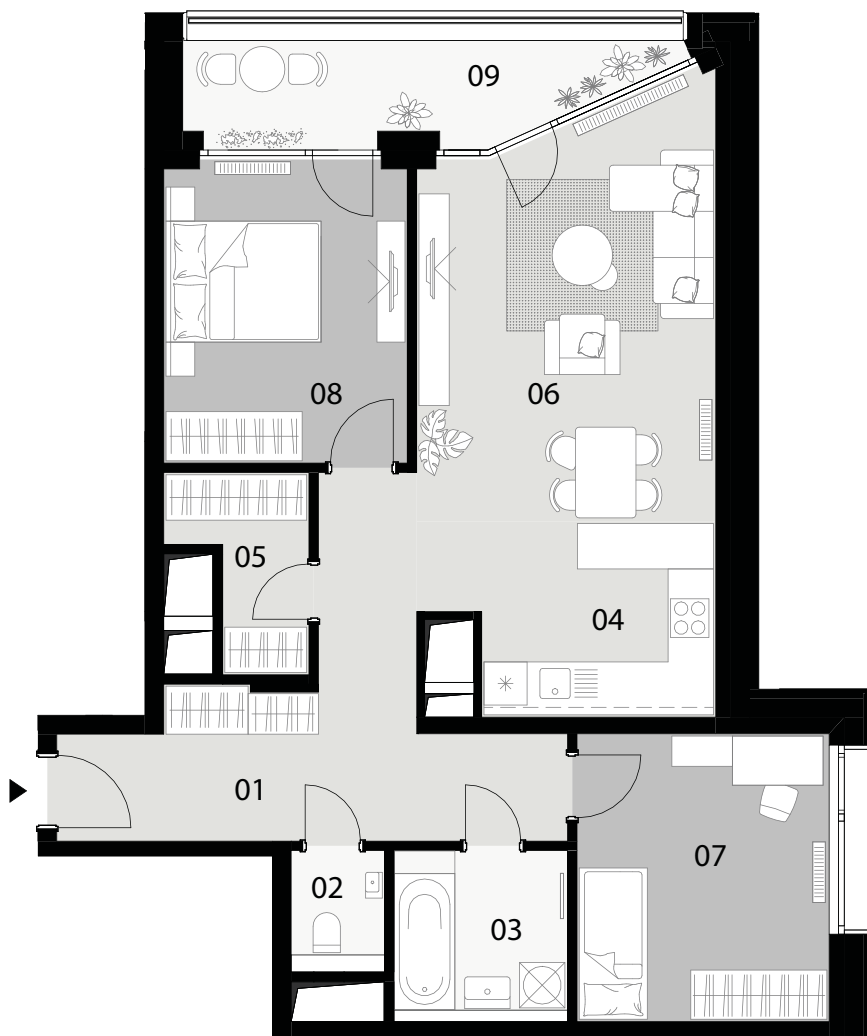

BYT
FLAT

BLOK
BLOCK

POSCHODIE
FLOOR

IZBY
ROOMS

INTERIÉR
INTERIOR

EXTERIÉR
EXTERIOR

J20.05

J

20

3

80,94m²

6,58m²

M 1:100

01	Predsieň/Entrance hall	15,32 m ²
02	WC/WC	1,98 m ²
03	Kúpeľňa/Bathroom	5,19 m ²
04	Kuchyňa/Kitchen	9,04 m ²
05	Šatník/Wardrobe	3,79 m ²
06	Obývacia izba/Living room	20,40 m ²
07	Izba/Bedroom	12,69 m ²
08	Izba/Bedroom	12,53 m ²
09	Loggia/Loggia	6,58 m ²