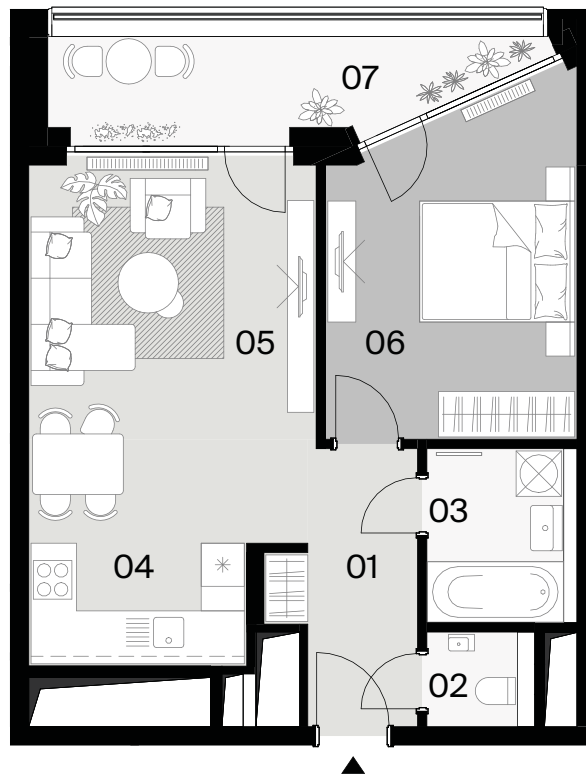

BYT  
FLAT

BLOK  
BLOCK

POSCHODIE  
FLOOR

IZBY  
ROOMS

INTERIÉR  
INTERIOR

EXTERIÉR  
EXTERIOR

**J21.06**

**J**

**21**

**2**

**49,74m<sup>2</sup>**

**6,58m<sup>2</sup>**

M 1:100

01	Predsieň/Entrance hall	5,90 m <sup>2</sup>
02	WC/WC	1,78 m <sup>2</sup>
03	Kúpeľňa/Bathroom	4,57 m <sup>2</sup>
04	Kuchyňa/Kitchen	9,76 m <sup>2</sup>
05	Obývacia izba/Living room	13,77 m <sup>2</sup>
06	Izba/Bedroom	13,96 m <sup>2</sup>
07	Loggia/Loggia	6,58 m <sup>2</sup>