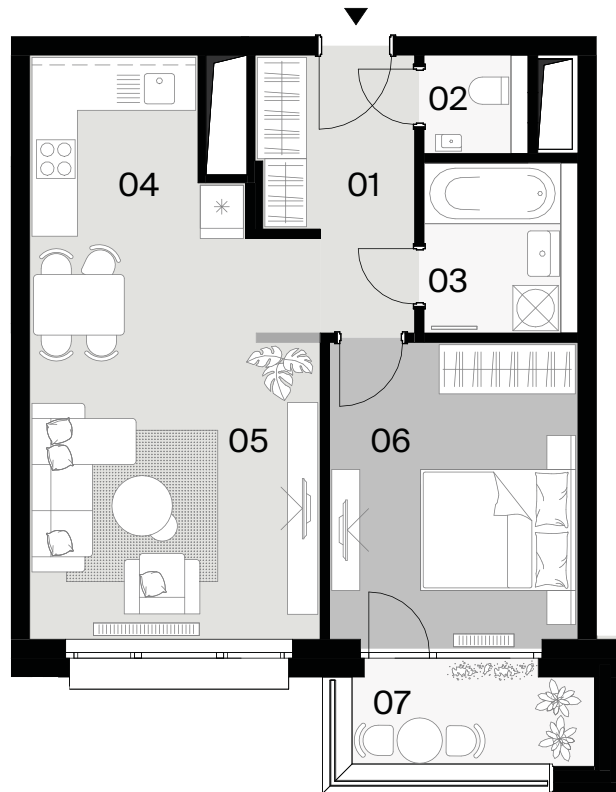

BYT  
FLAT

BLOK  
BLOCK

POSCHODIE  
FLOOR

IZBY  
ROOMS

INTERIÉR  
INTERIOR

EXTERIÉR  
EXTERIOR

**J06.03**

**J**

**06**

**2**

**51,95m<sup>2</sup>**

**3,82m<sup>2</sup>**

M 1:100

01	Predsieň/Entrance hall	6,48 m <sup>2</sup>
02	WC/WC	1,79 m <sup>2</sup>
03	Kúpeľňa/Bathroom	4,58 m <sup>2</sup>
04	Kuchyňa/Kitchen	10,66 m <sup>2</sup>
05	Obývacia izba/Living room	15,55 m <sup>2</sup>
06	Izba/Bedroom	12,89 m <sup>2</sup>
07	Balkón/Balcony	3,82 m <sup>2</sup>