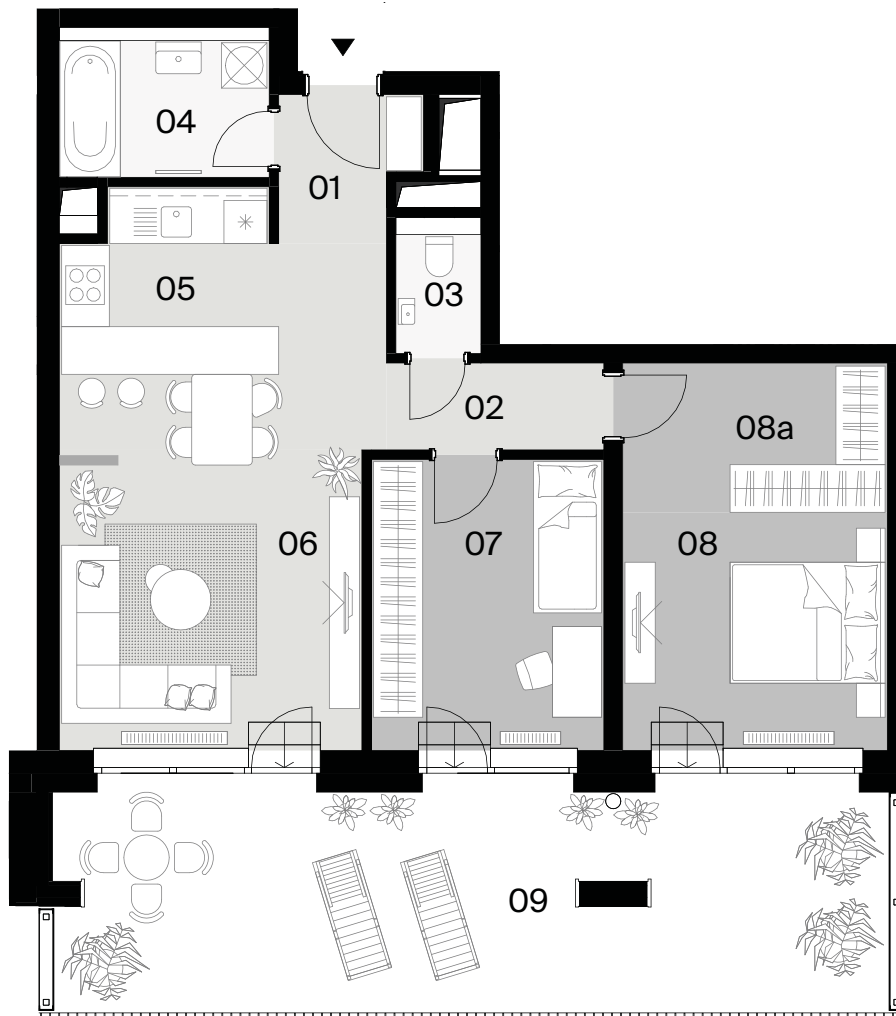

BYT  
FLAT

BLOK  
BLOCK

POSCHODIE  
FLOOR

IZBY  
ROOMS

INTERIÉR  
INTERIOR

EXTERIÉR  
EXTERIOR

**L02.01**

**L**

**02**

**3**

**73,25 m<sup>2</sup>**

**34,37 m<sup>2</sup>**

M 1:100

01	Predsieň/Entrance hall	3,31 m <sup>2</sup>
02	Chodba/Corridor	3,31 m <sup>2</sup>
03	WC/WC	2,03 m <sup>2</sup>
04	Kúpeľňa/Bathroom	5,51 m <sup>2</sup>
05	Kuchyňa/Kitchen	13,41 m <sup>2</sup>
06	Obývacia izba/Living room	15,90 m <sup>2</sup>
07	Izba/Bedroom	11,84 m <sup>2</sup>
08	Izba/Bedroom	11,03 m <sup>2</sup>
08a	Šatník/Wardrobe	6,91 m <sup>2</sup>
09	Terasa/Terrace	34,37 m <sup>2</sup>